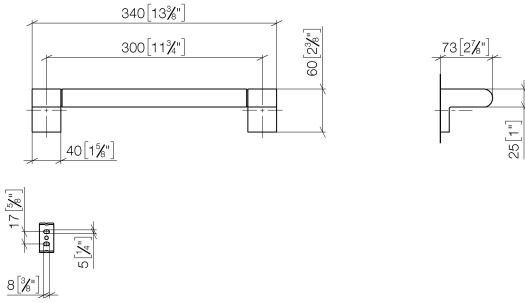

83 030 670

- Calibración 300 mm
- Ancho 340mm
- Altura 60 mm
- Saliente 73 mm

	Cromo cepillado	83 030 670-93
	Cromo	83 030 670-00
	Platino cepillado	83 030 670-06
	Dark Chrome	83 030 670-19
	Negro mate	83 030 670-33

83 030 670

mm [inches]

Códigos y Estándares

TÜV-Zeichen

Certificado

TÜV_B0358530023 TÜV_B0358530023

83 030 670

Versión del producto de 4/1/2024