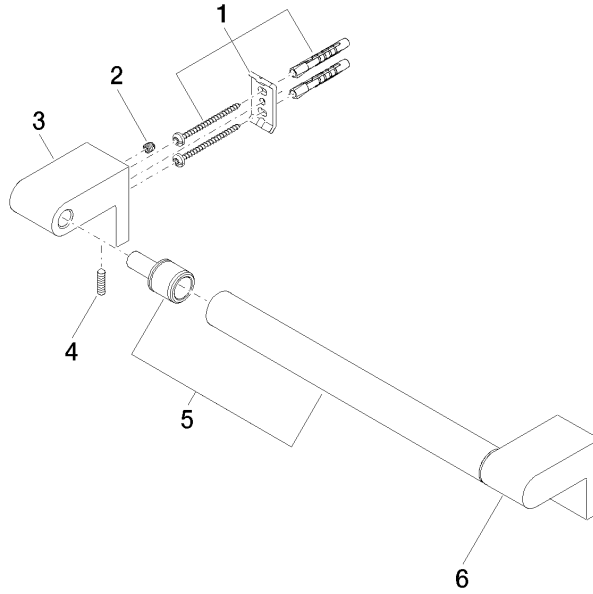

83 030 670

- Calibración 300 mm
- Ancho 340mm
- Altura 60 mm
- Saliente 73 mm

	Cromo cepillado	83 030 670-93
	Cromo	83 030 670-00
	Platino cepillado	83 030 670-06
	Dark Chrome	83 030 670-19
	Negro mate	83 030 670-33

83 030 670

mm [inches]

Códigos y Estándares

TÜV-Zeichen

Certificado

TÜV_B0358530023 TÜV_B0358530023

83 030 670

Versión del producto de 4/1/2024

Piezas para otros
acabados pueden
encontrarse aquí:
Cromo

IMO Barra de agarre para bañera - Cromo cepillado

IMO

83 030 670

Lista de piezas de recambios

Versión del producto de 4/1/2024

N°	Número de artículo	Denominación	Cantidad de montaje	Plazo de entrega
	05 17 20 736 00 90	juego de fijación	9	2