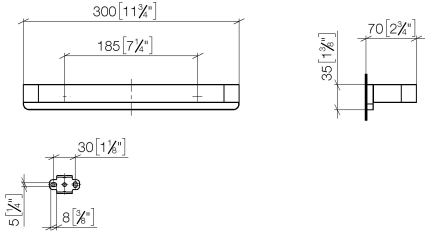

83 030 710

- Calibración 185 mm
- Ancho 300mm
- Altura 35 mm
- Saliente 70 mm

Cromo

83 030 710-00

Platino cepillado

83 030 710-06

83 030 710

mm [inches]

83 030 710

Piezas para otros
acabados pueden
encontrarse aquí:
Platino cepillado

LULU Barra de agarre para bañera - Cromo

LULU

83 030 710

Lista de piezas de recambios

N°	Número de artículo	Denominación	Cantidad de montaje	Plazo de entrega
	05 17 20 717 00 90	juego de fijación	8	2