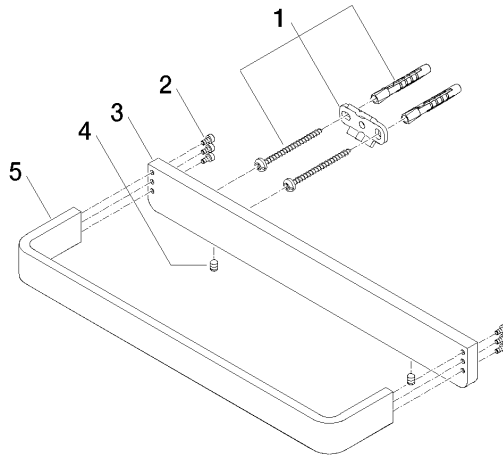

83 030 710

- Calibración 185 mm
- Ancho 300mm
- Altura 35 mm
- Saliente 70 mm

Cromo

83 030 710-00

Platino cepillado

83 030 710-06

83 030 710

mm [inches]

83 030 710

Piezas para otros
acabados pueden
encontrarse aquí:
Platino cepillado

LULU Barra de agarre para bañera - Cromo

LULU

83 030 710

Lista de piezas de recambios

N°	Número de artículo	Denominación	Cantidad de montaje	Plazo de entrega
	05 17 20 717 00 90	juego de fijación	8	2