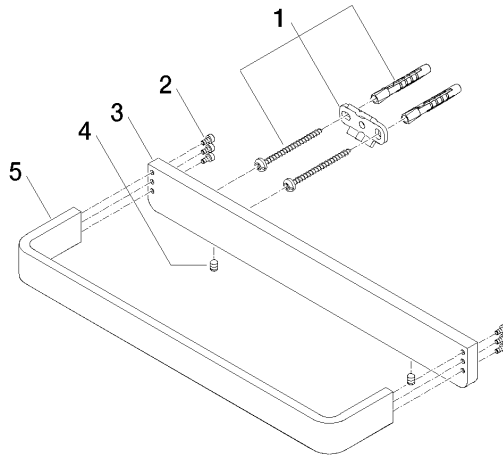

83 030 710

- Calibración 185 mm
- Ancho 300mm
- Altura 35 mm
- Saliente 70 mm

	Platino cepillado	83 030 710-06
	Cromo	83 030 710-00

83 030 710

mm [inches]

83 030 710

Piezas para otros
acabados pueden
encontrarse aquí:
Cromo

LULU Barra de agarre para bañera - Platino cepillado

LULU

83 030 710

Lista de piezas de recambios

N°	Número de artículo	Denominación	Cantidad de montaje	Plazo de entrega
	05 17 20 717 00 90	juego de fijación	8	2