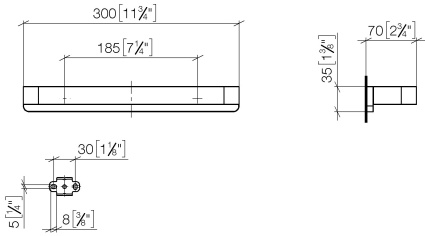

83 030 710

- Calibración 185 mm
- Ancho 300mm
- Altura 35 mm
- Saliente 70 mm

	Platino cepillado	83 030 710-06
	Cromo	83 030 710-00

83 030 710

mm [inches]

83 030 710

Piezas para otros
acabados pueden
encontrarse aquí:
Cromo

LULU Barra de agarre para bañera - Platino cepillado

LULU

83 030 710

Lista de piezas de recambios

N°	Número de artículo	Denominación	Cantidad de montaje	Plazo de entrega
	05 17 20 717 00 90	juego de fijación	8	2