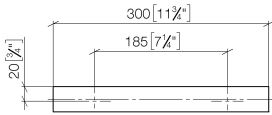

**Barra de agarre para bañera - Cromo**

MEM

83 030 780

- Calibración 185 mm
- Ancho 300mm
- Altura 35 mm
- Saliente 65 mm

Encaja con: MEM, CYO

	Cromo	83 030 780-00
	Platino cepillado	83 030 780-06
	Platino	83 030 780-08
	Dark Chrome	83 030 780-19
	Latón cepillado (Oro 23k)	83 030 780-28
	Champagne cepillado (Oro 22k)	83 030 780-46
	Champagne (Oro 22k)	83 030 780-47
	Dark Platinum cepillado	83 030 780-99

Barra de agarre para bañera - Cromo

83 030 780

mm [inches]

83 030 780

Piezas para otros  
acabados pueden  
encontrarse aquí:  
Platino cepillado