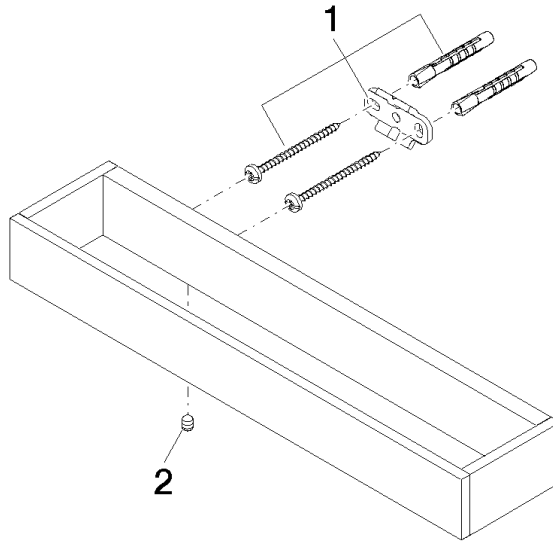

**Barra de agarre para bañera - Cromo**

MEM

83 030 780

- Calibración 185 mm
- Ancho 300mm
- Altura 35 mm
- Saliente 65 mm

Encaja con: MEM, CYO

	Cromo	83 030 780-00
	Platino cepillado	83 030 780-06
	Platino	83 030 780-08
	Dark Chrome	83 030 780-19
	Latón cepillado (Oro 23k)	83 030 780-28
	Champagne cepillado (Oro 22k)	83 030 780-46
	Champagne (Oro 22k)	83 030 780-47
	Dark Platinum cepillado	83 030 780-99

Barra de agarre para bañera - Cromo

83 030 780

mm [inches]

83 030 780

Piezas para otros  
acabados pueden  
encontrarse aquí:  
Platino cepillado

## Barra de agarre para bañera - Cromo

MEM

83 030 780