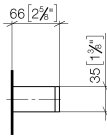

**Barra de agarre para bañera - Cromo**

MEM

83 030 780

- Calibración 185 mm
- Ancho 300mm
- Altura 35 mm
- Saliente 65 mm

Encaja con: MEM, CYO

	Cromo	83 030 780-00
	Platino cepillado	83 030 780-06
	Platino	83 030 780-08
	Dark Chrome	83 030 780-19
	Latón cepillado (Oro 23k)	83 030 780-28
	Champagne cepillado (Oro 22k)	83 030 780-46
	Champagne (Oro 22k)	83 030 780-47
	Dark Platinum cepillado	83 030 780-99

Barra de agarre para bañera - Cromo

83 030 780

mm [inches]

83 030 780

Piezas para otros  
acabados pueden  
encontrarse aquí:  
Platino cepillado

### Lista de piezas de recambios

N°	Número de artículo	Denominación	Cantidad de montaje	Plazo de entrega
	05 17 20 717 00 90	juego de fijación	4	2