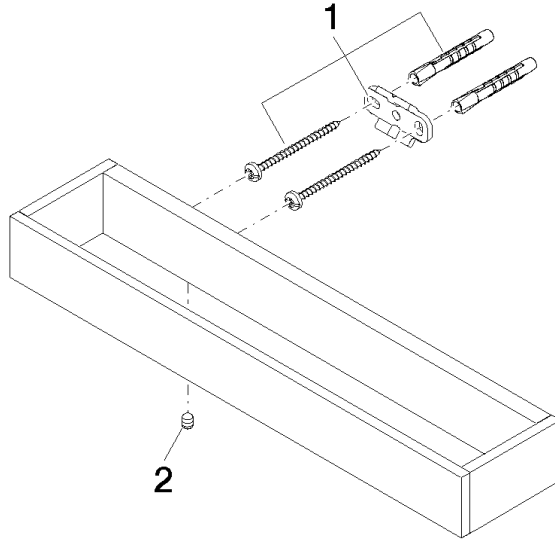

Barra de agarre para bañera - Platino cepillado

MEM

83 030 780

- Calibración 185 mm
- Ancho 300mm
- Altura 35 mm
- Saliente 65 mm

Encaja con: MEM, CYO

	Platino cepillado	83 030 780-06
	Cromo	83 030 780-00
	Platino	83 030 780-08
	Dark Chrome	83 030 780-19
	Latón cepillado (Oro 23k)	83 030 780-28
	Champagne cepillado (Oro 22k)	83 030 780-46
	Champagne (Oro 22k)	83 030 780-47
	Dark Platinum cepillado	83 030 780-99

Barra de agarre para bañera - Platino cepillado

83 030 780

mm [inches]

83 030 780

Piezas para otros
acabados pueden
encontrarse aquí:
Cromo

Barra de agarre para bañera - Platino cepillado

MEM

83 030 780

Lista de piezas de recambios

N°	Número de artículo	Denominación	Cantidad de montaje	Plazo de entrega
	05 17 20 717 00 90	juego de fijación	4	2