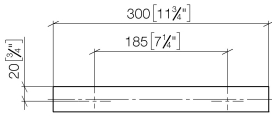

Barra de agarre para bañera - Platino cepillado

MEM

83 030 780

- Calibración 185 mm
- Ancho 300mm
- Altura 35 mm
- Saliente 65 mm

Encaja con: MEM, CYO

	Platino cepillado	83 030 780-06
	Cromo	83 030 780-00
	Platino	83 030 780-08
	Dark Chrome	83 030 780-19
	Latón cepillado (Oro 23k)	83 030 780-28
	Champagne cepillado (Oro 22k)	83 030 780-46
	Champagne (Oro 22k)	83 030 780-47
	Dark Platinum cepillado	83 030 780-99

Barra de agarre para bañera - Platino cepillado

83 030 780

mm [inches]

83 030 780

Piezas para otros
acabados pueden
encontrarse aquí:
Cromo

Barra de agarre para bañera - Platino cepillado

MEM

83 030 780