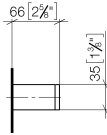

Barra de agarre para bañera - Platino cepillado

MEM

83 030 780

- Calibración 185 mm
- Ancho 300mm
- Altura 35 mm
- Saliente 65 mm

Encaja con: MEM, CYO

	Platino cepillado	83 030 780-06
	Cromo	83 030 780-00
	Platino	83 030 780-08
	Dark Chrome	83 030 780-19
	Latón cepillado (Oro 23k)	83 030 780-28
	Champagne cepillado (Oro 22k)	83 030 780-46
	Champagne (Oro 22k)	83 030 780-47
	Dark Platinum cepillado	83 030 780-99

Barra de agarre para bañera - Platino cepillado

83 030 780

mm [inches]

83 030 780

Piezas para otros
acabados pueden
encontrarse aquí:
Cromo

Barra de agarre para bañera - Platino cepillado

MEM

83 030 780

Lista de piezas de recambios

N°	Número de artículo	Denominación	Cantidad de montaje	Plazo de entrega
	05 17 20 717 00 90	juego de fijación	4	2