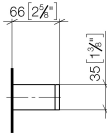

Barra de agarre para bañera - Platino

MEM

83 030 780

- Calibración 185 mm
- Ancho 300mm
- Altura 35 mm
- Saliente 65 mm

Encaja con: MEM, CYO

	Platino	83 030 780-08
	Cromo	83 030 780-00
	Platino cepillado	83 030 780-06
	Dark Chrome	83 030 780-19
	Latón cepillado (Oro 23k)	83 030 780-28
	Champagne cepillado (Oro 22k)	83 030 780-46
	Champagne (Oro 22k)	83 030 780-47
	Dark Platinum cepillado	83 030 780-99

Barra de agarre para bañera - Platino

MEM

83 030 780

mm [inches]

83 030 780

Piezas para otros
acabados pueden
encontrarse aquí:
Cromo

Barra de agarre para bañera - Platino

MEM

83 030 780

Lista de piezas de recambios

N°	Número de artículo	Denominación	Cantidad de montaje	Plazo de entrega
	05 17 20 717 00 90	juego de fijación	4	2