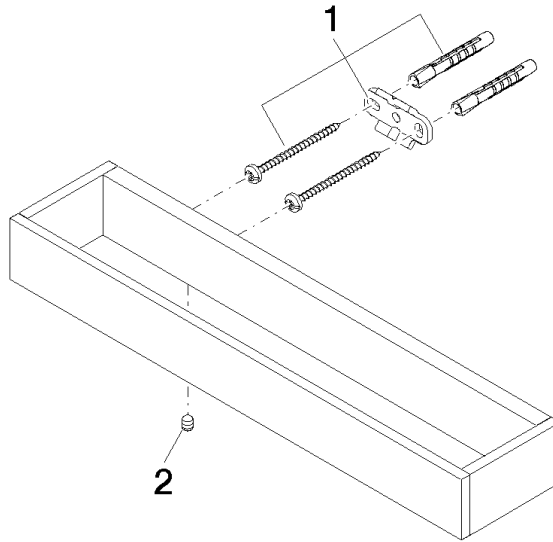

Barra de agarre para bañera - Platino

MEM

83 030 780

- Calibración 185 mm
- Ancho 300mm
- Altura 35 mm
- Saliente 65 mm

Encaja con: MEM, CYO

	Platino	83 030 780-08
	Cromo	83 030 780-00
	Platino cepillado	83 030 780-06
	Dark Chrome	83 030 780-19
	Latón cepillado (Oro 23k)	83 030 780-28
	Champagne cepillado (Oro 22k)	83 030 780-46
	Champagne (Oro 22k)	83 030 780-47
	Dark Platinum cepillado	83 030 780-99

Barra de agarre para bañera - Platino

MEM

83 030 780

mm [inches]

83 030 780

Piezas para otros
acabados pueden
encontrarse aquí:
Cromo

Barra de agarre para bañera - Platino

MEM

83 030 780

Lista de piezas de recambios

N°	Número de artículo	Denominación	Cantidad de montaje	Plazo de entrega
	05 17 20 717 00 90	juego de fijación	4	2