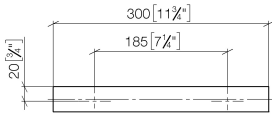

Barra de agarre para bañera - Platino

MEM

83 030 780

- Calibración 185 mm
- Ancho 300mm
- Altura 35 mm
- Saliente 65 mm

Encaja con: MEM, CYO

	Platino	83 030 780-08
	Cromo	83 030 780-00
	Platino cepillado	83 030 780-06
	Dark Chrome	83 030 780-19
	Latón cepillado (Oro 23k)	83 030 780-28
	Champagne cepillado (Oro 22k)	83 030 780-46
	Champagne (Oro 22k)	83 030 780-47
	Dark Platinum cepillado	83 030 780-99

Barra de agarre para bañera - Platino

MEM

83 030 780

mm [inches]

83 030 780

Piezas para otros
acabados pueden
encontrarse aquí:
Cromo

Barra de agarre para bañera - Platino

MEM