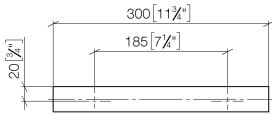

Barra de agarre para bañera - Dark Chrome

MEM

83 030 780

- Calibración 185 mm
- Ancho 300mm
- Altura 35 mm
- Saliente 65 mm

Encaja con: MEM, CYO

	Dark Chrome	83 030 780-19
	Cromo	83 030 780-00
	Platino cepillado	83 030 780-06
	Platino	83 030 780-08
	Latón cepillado (Oro 23k)	83 030 780-28
	Champagne cepillado (Oro 22k)	83 030 780-46
	Champagne (Oro 22k)	83 030 780-47
	Dark Platinum cepillado	83 030 780-99

Barra de agarre para bañera - Dark Chrome

MEM

83 030 780

mm [inches]

83 030 780

Piezas para otros  
acabados pueden  
encontrarse aquí:  
Cromo

83 030 780