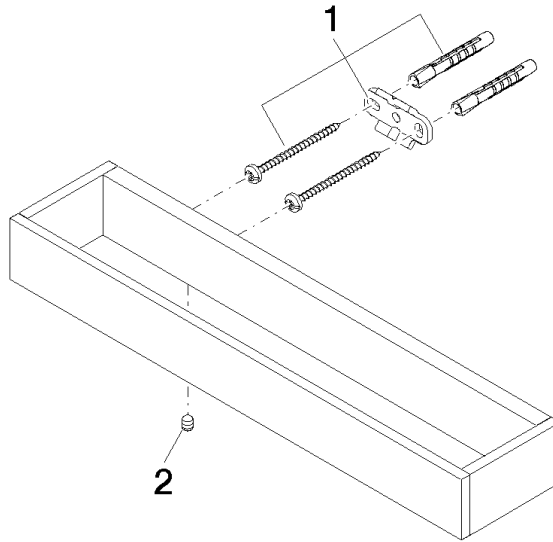

Barra de agarre para bañera - Dark Chrome

MEM

83 030 780

- Calibración 185 mm
- Ancho 300mm
- Altura 35 mm
- Saliente 65 mm

Encaja con: MEM, CYO

	Dark Chrome	83 030 780-19
	Cromo	83 030 780-00
	Platino cepillado	83 030 780-06
	Platino	83 030 780-08
	Latón cepillado (Oro 23k)	83 030 780-28
	Champagne cepillado (Oro 22k)	83 030 780-46
	Champagne (Oro 22k)	83 030 780-47
	Dark Platinum cepillado	83 030 780-99

Barra de agarre para bañera - Dark Chrome

MEM

83 030 780

mm [inches]

83 030 780

Piezas para otros  
acabados pueden  
encontrarse aquí:  
Cromo

83 030 780

## Lista de piezas de recambios