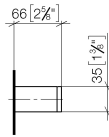

Barra de agarre para bañera - Dark Chrome

MEM

83 030 780

- Calibración 185 mm
- Ancho 300mm
- Altura 35 mm
- Saliente 65 mm

Encaja con: MEM, CYO

	Dark Chrome	83 030 780-19
	Cromo	83 030 780-00
	Platino cepillado	83 030 780-06
	Platino	83 030 780-08
	Latón cepillado (Oro 23k)	83 030 780-28
	Champagne cepillado (Oro 22k)	83 030 780-46
	Champagne (Oro 22k)	83 030 780-47
	Dark Platinum cepillado	83 030 780-99

Barra de agarre para bañera - Dark Chrome

MEM

83 030 780

mm [inches]

83 030 780

Piezas para otros  
acabados pueden  
encontrarse aquí:  
Cromo

83 030 780