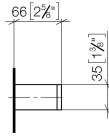

Barra de agarre para bañera - Champagne cepillado (Oro 22k)

MEM

83 030 780

- Calibración 185 mm
- Ancho 300mm
- Altura 35 mm
- Saliente 65 mm

Encaja con: MEM, CYO

	Champagne cepillado (Oro 22k)	83 030 780-46
	Cromo	83 030 780-00
	Platino cepillado	83 030 780-06
	Platino	83 030 780-08
	Dark Chrome	83 030 780-19
	Latón cepillado (Oro 23k)	83 030 780-28
	Champagne (Oro 22k)	83 030 780-47
	Dark Platinum cepillado	83 030 780-99

83 030 780

mm [inches]

83 030 780

Piezas para otros
acabados pueden
encontrarse aquí:
Cromo

Barra de agarre para bañera - Champagne cepillado (Oro 22k)

MEM

83 030 780

Lista de piezas de recambios

N°	Número de artículo	Denominación	Cantidad de montaje	Plazo de entrega
	05 17 20 717 00 90	juego de fijación	4	2