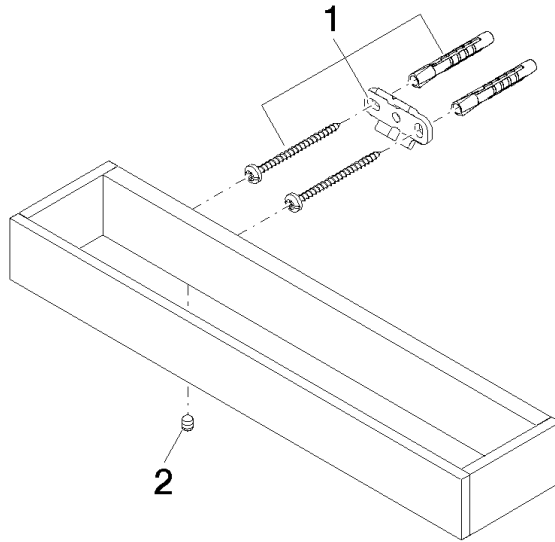

Barra de agarre para bañera - Champagne cepillado (Oro 22k)

MEM

83 030 780

- Calibración 185 mm
- Ancho 300mm
- Altura 35 mm
- Saliente 65 mm

Encaja con: MEM, CYO

	Champagne cepillado (Oro 22k)	83 030 780-46
	Cromo	83 030 780-00
	Platino cepillado	83 030 780-06
	Platino	83 030 780-08
	Dark Chrome	83 030 780-19
	Latón cepillado (Oro 23k)	83 030 780-28
	Champagne (Oro 22k)	83 030 780-47
	Dark Platinum cepillado	83 030 780-99

83 030 780

mm [inches]

83 030 780

Piezas para otros
acabados pueden
encontrarse aquí:
Cromo

Barra de agarre para bañera - Champagne cepillado (Oro 22k)

MEM

83 030 780

Lista de piezas de recambios

N°	Número de artículo	Denominación	Cantidad de montaje	Plazo de entrega
	05 17 20 717 00 90	juego de fijación	4	2