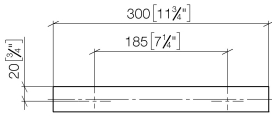

Barra de agarre para bañera - Champagne cepillado (Oro 22k)

MEM

83 030 780

- Calibración 185 mm
- Ancho 300mm
- Altura 35 mm
- Saliente 65 mm

Encaja con: MEM, CYO

	Champagne cepillado (Oro 22k)	83 030 780-46
	Cromo	83 030 780-00
	Platino cepillado	83 030 780-06
	Platino	83 030 780-08
	Dark Chrome	83 030 780-19
	Latón cepillado (Oro 23k)	83 030 780-28
	Champagne (Oro 22k)	83 030 780-47
	Dark Platinum cepillado	83 030 780-99

83 030 780

mm [inches]

83 030 780

Piezas para otros
acabados pueden
encontrarse aquí:
Cromo

Barra de agarre para bañera - Champagne cepillado (Oro 22k)

MEM

83 030 780

Lista de piezas de recambios