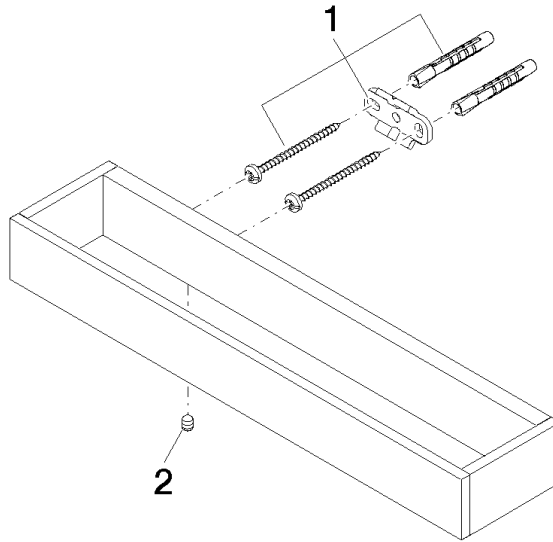

Barra de agarre para bañera - Champagne (Oro 22k)

MEM

83 030 780

- Calibración 185 mm
- Ancho 300mm
- Altura 35 mm
- Saliente 65 mm

Encaja con: MEM, CYO

	Champagne (Oro 22k)	83 030 780-47
	Cromo	83 030 780-00
	Platino cepillado	83 030 780-06
	Platino	83 030 780-08
	Dark Chrome	83 030 780-19
	Latón cepillado (Oro 23k)	83 030 780-28
	Champagne cepillado (Oro 22k)	83 030 780-46
	Dark Platinum cepillado	83 030 780-99

Barra de agarre para bañera - Champagne (Oro 22k)

83 030 780

mm [inches]

83 030 780

Piezas para otros
acabados pueden
encontrarse aquí:
Cromo

Barra de agarre para bañera - Champagne (Oro 22k)

MEM

83 030 780

Lista de piezas de recambios

N°	Número de artículo	Denominación	Cantidad de montaje	Plazo de entrega
	05 17 20 717 00 90	juego de fijación	4	2