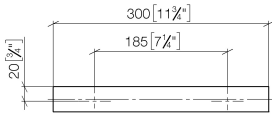

Barra de agarre para bañera - Champagne (Oro 22k)

MEM

83 030 780

- Calibración 185 mm
- Ancho 300mm
- Altura 35 mm
- Saliente 65 mm

Encaja con: MEM, CYO

	Champagne (Oro 22k)	83 030 780-47
	Cromo	83 030 780-00
	Platino cepillado	83 030 780-06
	Platino	83 030 780-08
	Dark Chrome	83 030 780-19
	Latón cepillado (Oro 23k)	83 030 780-28
	Champagne cepillado (Oro 22k)	83 030 780-46
	Dark Platinum cepillado	83 030 780-99

Barra de agarre para bañera - Champagne (Oro 22k)

83 030 780

mm [inches]

83 030 780

Piezas para otros
acabados pueden
encontrarse aquí:
Cromo

Barra de agarre para bañera - Champagne (Oro 22k)

MEM

83 030 780