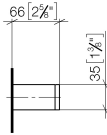

Barra de agarre para bañera - Champagne (Oro 22k)

MEM

83 030 780

- Calibración 185 mm
- Ancho 300mm
- Altura 35 mm
- Saliente 65 mm

Encaja con: MEM, CYO

	Champagne (Oro 22k)	83 030 780-47
	Cromo	83 030 780-00
	Platino cepillado	83 030 780-06
	Platino	83 030 780-08
	Dark Chrome	83 030 780-19
	Latón cepillado (Oro 23k)	83 030 780-28
	Champagne cepillado (Oro 22k)	83 030 780-46
	Dark Platinum cepillado	83 030 780-99

Barra de agarre para bañera - Champagne (Oro 22k)

83 030 780

mm [inches]

83 030 780

Piezas para otros
acabados pueden
encontrarse aquí:
Cromo

Barra de agarre para bañera - Champagne (Oro 22k)

MEM

83 030 780

Lista de piezas de recambios

N°	Número de artículo	Denominación	Cantidad de montaje	Plazo de entrega
	05 17 20 717 00 90	juego de fijación	4	2