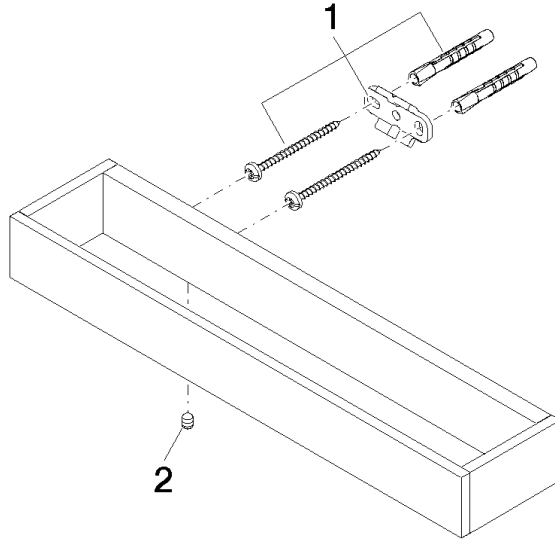

**Barra de agarre para bañera - Dark Platinum cepillado**

MEM

83 030 780

- Calibración 185 mm
- Ancho 300mm
- Altura 35 mm
- Saliente 65 mm

Encaja con: MEM, CYO

	Dark Platinum cepillado	83 030 780-99
	Cromo	83 030 780-00
	Platino cepillado	83 030 780-06
	Platino	83 030 780-08
	Dark Chrome	83 030 780-19
	Latón cepillado (Oro 23k)	83 030 780-28
	Champagne cepillado (Oro 22k)	83 030 780-46
	Champagne (Oro 22k)	83 030 780-47

83 030 780

mm [inches]

83 030 780

Piezas para otros  
acabados pueden  
encontrarse aquí:  
Cromo

## Barra de agarre para bañera - Dark Platinum cepillado

MEM

83 030 780

### Lista de piezas de recambios

N°	Número de artículo	Denominación	Cantidad de montaje	Plazo de entrega
	05 17 20 717 00 90	juego de fijación	4	2