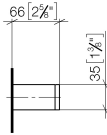

**Barra de agarre para bañera - Dark Platinum cepillado**

MEM

83 030 780

- Calibración 185 mm
- Ancho 300mm
- Altura 35 mm
- Saliente 65 mm

Encaja con: MEM, CYO

	Dark Platinum cepillado	83 030 780-99
	Cromo	83 030 780-00
	Platino cepillado	83 030 780-06
	Platino	83 030 780-08
	Dark Chrome	83 030 780-19
	Latón cepillado (Oro 23k)	83 030 780-28
	Champagne cepillado (Oro 22k)	83 030 780-46
	Champagne (Oro 22k)	83 030 780-47

83 030 780

mm [inches]

83 030 780

Piezas para otros  
acabados pueden  
encontrarse aquí:  
Cromo

### Lista de piezas de recambios

N°	Número de artículo	Denominación	Cantidad de montaje	Plazo de entrega
	05 17 20 717 00 90	juego de fijación	4	2