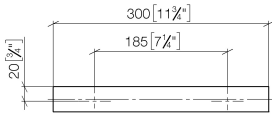

**Barra de agarre para bañera - Dark Platinum cepillado**

MEM

83 030 780

- Calibración 185 mm
- Ancho 300mm
- Altura 35 mm
- Saliente 65 mm

Encaja con: MEM, CYO

	Dark Platinum cepillado	83 030 780-99
	Cromo	83 030 780-00
	Platino cepillado	83 030 780-06
	Platino	83 030 780-08
	Dark Chrome	83 030 780-19
	Latón cepillado (Oro 23k)	83 030 780-28
	Champagne cepillado (Oro 22k)	83 030 780-46
	Champagne (Oro 22k)	83 030 780-47

83 030 780

mm [inches]

83 030 780

Piezas para otros  
acabados pueden  
encontrarse aquí:  
Cromo