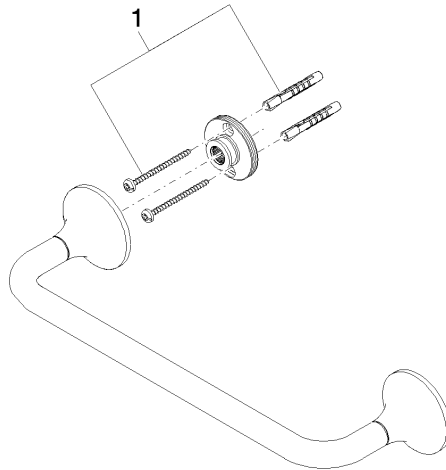

83 030 809

- Calibración 300 mm
- Ancho 360mm
- Altura 60 mm
- Roseta Ø 60 mm
- Saliente 98 mm

	Cromo	83 030 809-00
	Platino cepillado	83 030 809-06
	Platino	83 030 809-08
	Dark Chrome	83 030 809-19
	Latón cepillado (Oro 23k)	83 030 809-28
	Bronce cepillado	83 030 809-42
	Champagne cepillado (Oro 22k)	83 030 809-46
	Champagne (Oro 22k)	83 030 809-47
	Dark Platinum cepillado	83 030 809-99

83 030 809

mm [inches]

83 030 809

Versión del producto de 3/13/2017 a 8/29/2019

Versión del producto de 8/29/2019

Piezas para otros
acabados pueden
encontrarse aquí:
Platino cepillado

VAIA Barra de agarre para bañera - Cromo

VAIA

83 030 809

Lista de piezas de recambios

Versión del producto de 3/13/2017 a 8/29/2019

Versión del producto de 8/29/2019

N°	Número de artículo	Denominación	Cantidad de montaje	Plazo de entrega
	05 30 31 025 00 90	juego de fijación	1	2