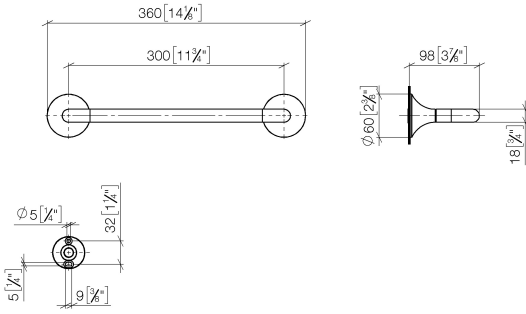

83 030 809

- Calibración 300 mm
- Ancho 360mm
- Altura 60 mm
- Roseta Ø 60 mm
- Saliente 98 mm

	Cromo	83 030 809-00
	Platino cepillado	83 030 809-06
	Platino	83 030 809-08
	Dark Chrome	83 030 809-19
	Latón cepillado (Oro 23k)	83 030 809-28
	Bronce cepillado	83 030 809-42
	Champagne cepillado (Oro 22k)	83 030 809-46
	Champagne (Oro 22k)	83 030 809-47
	Dark Platinum cepillado	83 030 809-99

83 030 809

mm [inches]

83 030 809

Versión del producto de 3/13/2017 a 8/29/2019

Versión del producto de 8/29/2019

Piezas para otros
acabados pueden
encontrarse aquí:
Platino cepillado

VAIA Barra de agarre para bañera - Cromo