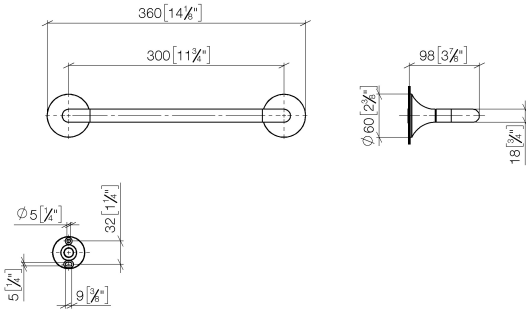

83 030 809

- Calibración 300 mm
- Ancho 360mm
- Altura 60 mm
- Roseta Ø 60 mm
- Saliente 98 mm

	Platino cepillado	83 030 809-06
	Cromo	83 030 809-00
	Platino	83 030 809-08
	Dark Chrome	83 030 809-19
	Latón cepillado (Oro 23k)	83 030 809-28
	Bronce cepillado	83 030 809-42
	Champagne cepillado (Oro 22k)	83 030 809-46
	Champagne (Oro 22k)	83 030 809-47
	Dark Platinum cepillado	83 030 809-99

83 030 809

mm [inches]

83 030 809

Versión del producto de 3/13/2017 a 8/29/2019

**Versión del producto de 8/29/2019**

Piezas para otros  
acabados pueden  
encontrarse aquí:  
Cromo