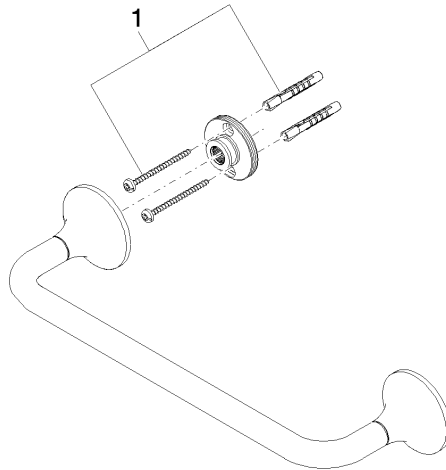

83 030 809

- Calibración 300 mm
- Ancho 360mm
- Altura 60 mm
- Roseta Ø 60 mm
- Saliente 98 mm

	Platino cepillado	83 030 809-06
	Cromo	83 030 809-00
	Platino	83 030 809-08
	Dark Chrome	83 030 809-19
	Latón cepillado (Oro 23k)	83 030 809-28
	Bronce cepillado	83 030 809-42
	Champagne cepillado (Oro 22k)	83 030 809-46
	Champagne (Oro 22k)	83 030 809-47
	Dark Platinum cepillado	83 030 809-99

83 030 809

mm [inches]

83 030 809

Versión del producto de 3/13/2017 a 8/29/2019

**Versión del producto de 8/29/2019**

Piezas para otros  
acabados pueden  
encontrarse aquí:  
Cromo

## VAIA Barra de agarre para bañera - Platino cepillado

VAIA

83 030 809