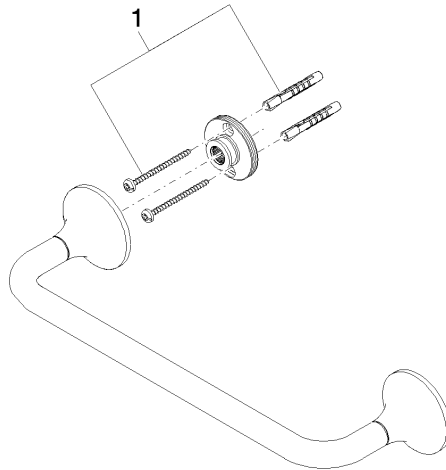

83 030 809

- Calibración 300 mm
- Ancho 360mm
- Altura 60 mm
- Roseta Ø 60 mm
- Saliente 98 mm

	Platino	83 030 809-08
	Cromo	83 030 809-00
	Platino cepillado	83 030 809-06
	Dark Chrome	83 030 809-19
	Latón cepillado (Oro 23k)	83 030 809-28
	Bronce cepillado	83 030 809-42
	Champagne cepillado (Oro 22k)	83 030 809-46
	Champagne (Oro 22k)	83 030 809-47
	Dark Platinum cepillado	83 030 809-99

83 030 809

mm [inches]

83 030 809

Versión del producto de 3/13/2017 a 8/29/2019

**Versión del producto de 8/29/2019**

Piezas para otros  
acabados pueden  
encontrarse aquí:  
Cromo

## VAIA Barra de agarre para bañera - Platino

VAIA

83 030 809