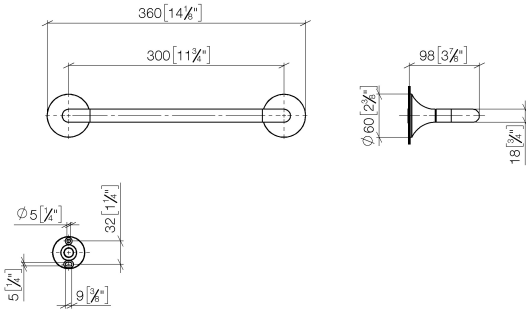

83 030 809

- Calibración 300 mm
- Ancho 360mm
- Altura 60 mm
- Roseta Ø 60 mm
- Saliente 98 mm

	Platino	83 030 809-08
	Cromo	83 030 809-00
	Platino cepillado	83 030 809-06
	Dark Chrome	83 030 809-19
	Latón cepillado (Oro 23k)	83 030 809-28
	Bronce cepillado	83 030 809-42
	Champagne cepillado (Oro 22k)	83 030 809-46
	Champagne (Oro 22k)	83 030 809-47
	Dark Platinum cepillado	83 030 809-99

83 030 809

mm [inches]

83 030 809

Versión del producto de 3/13/2017 a 8/29/2019

**Versión del producto de 8/29/2019**

Piezas para otros  
acabados pueden  
encontrarse aquí:  
Cromo