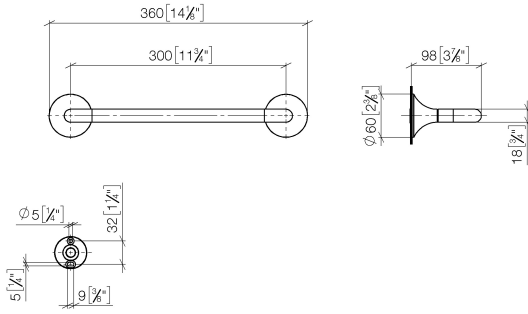

83 030 809

- Calibración 300 mm
- Ancho 360mm
- Altura 60 mm
- Roseta Ø 60 mm
- Saliente 98 mm

	Dark Chrome	83 030 809-19
	Cromo	83 030 809-00
	Platino cepillado	83 030 809-06
	Platino	83 030 809-08
	Latón cepillado (Oro 23k)	83 030 809-28
	Bronce cepillado	83 030 809-42
	Champagne cepillado (Oro 22k)	83 030 809-46
	Champagne (Oro 22k)	83 030 809-47
	Dark Platinum cepillado	83 030 809-99

VAIA Barra de agarre para bañera - Dark Chrome

VAIA

83 030 809

mm [inches]

83 030 809

Piezas para otros
acabados pueden
encontrarse aquí:
Cromo

83 030 809

Lista de piezas de recambios