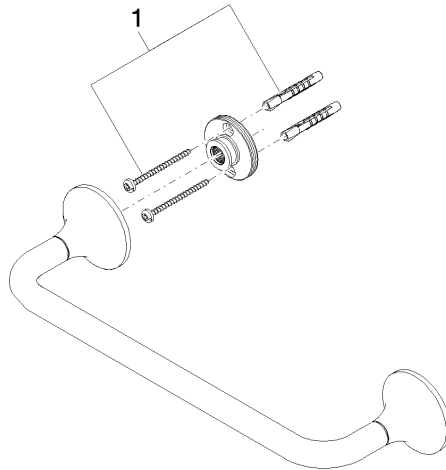

83 030 809

- Calibración 300 mm
- Ancho 360mm
- Altura 60 mm
- Roseta Ø 60 mm
- Saliente 98 mm

	Dark Chrome	83 030 809-19
	Cromo	83 030 809-00
	Platino cepillado	83 030 809-06
	Platino	83 030 809-08
	Latón cepillado (Oro 23k)	83 030 809-28
	Bronce cepillado	83 030 809-42
	Champagne cepillado (Oro 22k)	83 030 809-46
	Champagne (Oro 22k)	83 030 809-47
	Dark Platinum cepillado	83 030 809-99

VAIA Barra de agarre para bañera - Dark Chrome

VAIA

83 030 809

mm [inches]

83 030 809

Piezas para otros
acabados pueden
encontrarse aquí:
Cromo

83 030 809

Lista de piezas de recambios