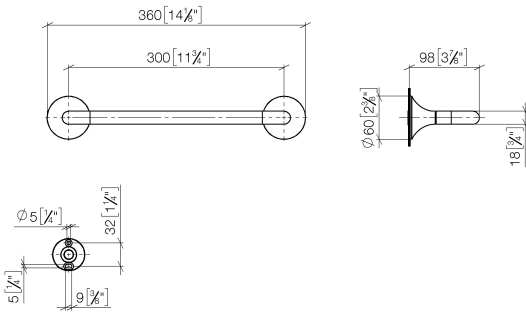

83 030 809

- Calibración 300 mm
- Ancho 360mm
- Altura 60 mm
- Roseta Ø 60 mm
- Saliente 98 mm

	Latón cepillado (Oro 23k)	83 030 809-28
	Cromo	83 030 809-00
	Platino cepillado	83 030 809-06
	Platino	83 030 809-08
	Dark Chrome	83 030 809-19
	Bronce cepillado	83 030 809-42
	Champagne cepillado (Oro 22k)	83 030 809-46
	Champagne (Oro 22k)	83 030 809-47
	Dark Platinum cepillado	83 030 809-99

83 030 809

mm [inches]

83 030 809

Versión del producto de 3/13/2017 a 8/29/2019

Versión del producto de 8/29/2019

Piezas para otros
acabados pueden
encontrarse aquí:
Cromo

VAIA Barra de agarre para bañera - Latón cepillado (Oro 23k)