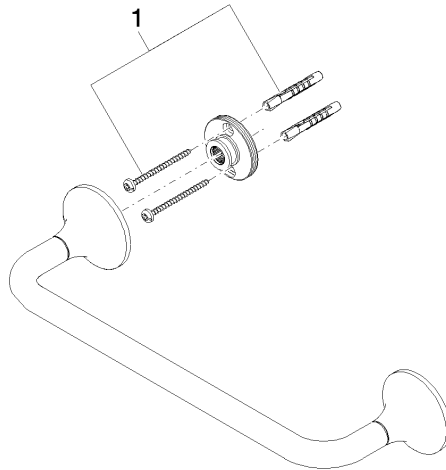

83 030 809

- Calibración 300 mm
- Ancho 360mm
- Altura 60 mm
- Roseta Ø 60 mm
- Saliente 98 mm

	Latón cepillado (Oro 23k)	83 030 809-28
	Cromo	83 030 809-00
	Platino cepillado	83 030 809-06
	Platino	83 030 809-08
	Dark Chrome	83 030 809-19
	Bronce cepillado	83 030 809-42
	Champagne cepillado (Oro 22k)	83 030 809-46
	Champagne (Oro 22k)	83 030 809-47
	Dark Platinum cepillado	83 030 809-99

83 030 809

mm [inches]

83 030 809

Versión del producto de 3/13/2017 a 8/29/2019

Versión del producto de 8/29/2019

Piezas para otros
acabados pueden
encontrarse aquí:
Cromo

VAIA Barra de agarre para bañera - Latón cepillado (Oro 23k)

VAIA

83 030 809

Lista de piezas de recambios

Versión del producto de 3/13/2017 a 8/29/2019

Versión del producto de 8/29/2019

N°	Número de artículo	Denominación	Cantidad de montaje	Plazo de entrega
	05 30 31 025 00 90	juego de fijación	1	2