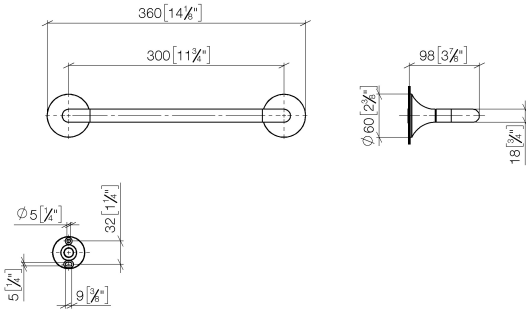

83 030 809

- Calibración 300 mm
- Ancho 360mm
- Altura 60 mm
- Roseta Ø 60 mm
- Saliente 98 mm

	Bronce cepillado	83 030 809-42
	Cromo	83 030 809-00
	Platino cepillado	83 030 809-06
	Platino	83 030 809-08
	Dark Chrome	83 030 809-19
	Latón cepillado (Oro 23k)	83 030 809-28
	Champagne cepillado (Oro 22k)	83 030 809-46
	Champagne (Oro 22k)	83 030 809-47
	Dark Platinum cepillado	83 030 809-99

83 030 809

mm [inches]

83 030 809

Versión del producto de 8/29/2019

Piezas para otros
acabados pueden
encontrarse aquí:
Cromo

83 030 809

Lista de piezas de recambios

Versión del producto de 8/29/2019