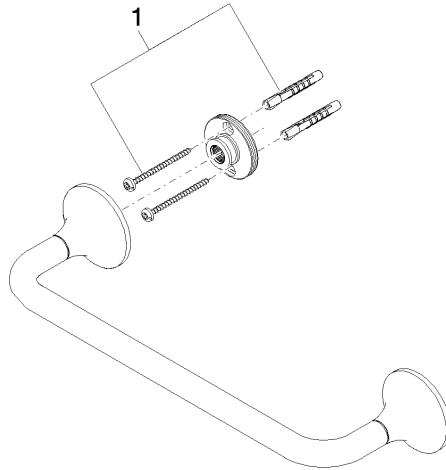

83 030 809

- Calibración 300 mm
- Ancho 360mm
- Altura 60 mm
- Roseta Ø 60 mm
- Saliente 98 mm

	Bronce cepillado	83 030 809-42
	Cromo	83 030 809-00
	Platino cepillado	83 030 809-06
	Platino	83 030 809-08
	Dark Chrome	83 030 809-19
	Latón cepillado (Oro 23k)	83 030 809-28
	Champagne cepillado (Oro 22k)	83 030 809-46
	Champagne (Oro 22k)	83 030 809-47
	Dark Platinum cepillado	83 030 809-99

83 030 809

mm [inches]

83 030 809

Versión del producto de 8/29/2019

Piezas para otros
acabados pueden
encontrarse aquí:
Cromo

83 030 809

Lista de piezas de recambios

Versión del producto de 8/29/2019