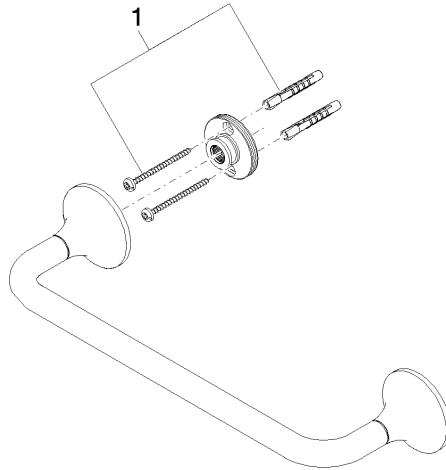

83 030 809

- Calibración 300 mm
- Ancho 360mm
- Altura 60 mm
- Roseta Ø 60 mm
- Saliente 98 mm

| | | |
|--|-------------------------------|---------------|
|  | Champagne cepillado (Oro 22k) | 83 030 809-46 |
|  | Cromo | 83 030 809-00 |
|  | Platino cepillado | 83 030 809-06 |
|  | Platino | 83 030 809-08 |
|  | Dark Chrome | 83 030 809-19 |
|  | Latón cepillado (Oro 23k) | 83 030 809-28 |
|  | Bronce cepillado | 83 030 809-42 |
|  | Champagne (Oro 22k) | 83 030 809-47 |
|  | Dark Platinum cepillado | 83 030 809-99 |

83 030 809

mm [inches]

83 030 809

Versión del producto de 8/29/2019

Piezas para otros
acabados pueden
encontrarse aquí:
Cromo

83 030 809

Lista de piezas de recambios

Versión del producto de 8/29/2019