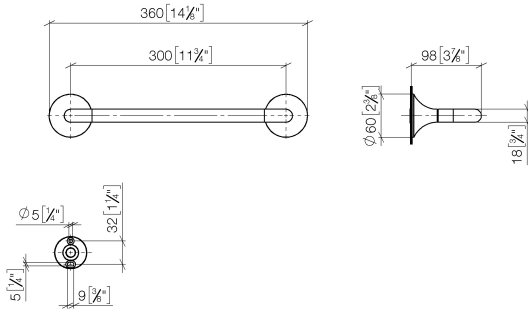

83 030 809

- Calibración 300 mm
- Ancho 360mm
- Altura 60 mm
- Roseta Ø 60 mm
- Saliente 98 mm

| | | |
|--|-------------------------------|---------------|
|  | Champagne cepillado (Oro 22k) | 83 030 809-46 |
|  | Cromo | 83 030 809-00 |
|  | Platino cepillado | 83 030 809-06 |
|  | Platino | 83 030 809-08 |
|  | Dark Chrome | 83 030 809-19 |
|  | Latón cepillado (Oro 23k) | 83 030 809-28 |
|  | Bronce cepillado | 83 030 809-42 |
|  | Champagne (Oro 22k) | 83 030 809-47 |
|  | Dark Platinum cepillado | 83 030 809-99 |

83 030 809

mm [inches]

83 030 809

Versión del producto de 8/29/2019

Piezas para otros
acabados pueden
encontrarse aquí:
Cromo

83 030 809

Lista de piezas de recambios

Versión del producto de 8/29/2019