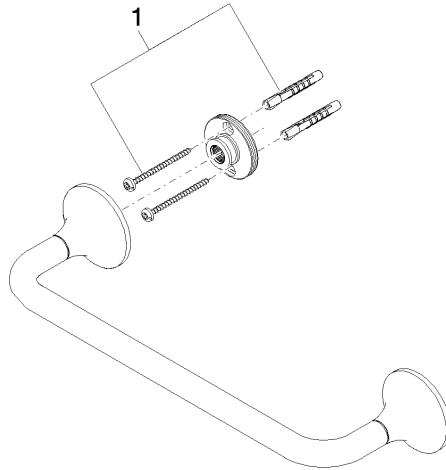

83 030 809

- Calibración 300 mm
- Ancho 360mm
- Altura 60 mm
- Roseta Ø 60 mm
- Saliente 98 mm

	Champagne (Oro 22k)	83 030 809-47
	Cromo	83 030 809-00
	Platino cepillado	83 030 809-06
	Platino	83 030 809-08
	Dark Chrome	83 030 809-19
	Latón cepillado (Oro 23k)	83 030 809-28
	Bronce cepillado	83 030 809-42
	Champagne cepillado (Oro 22k)	83 030 809-46
	Dark Platinum cepillado	83 030 809-99

83 030 809

mm [inches]

83 030 809

**Versión del producto de 8/29/2019**

Piezas para otros  
acabados pueden  
encontrarse aquí:  
Cromo

83 030 809