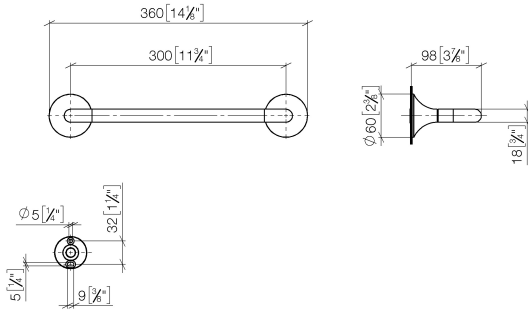

83 030 809

- Calibración 300 mm
- Ancho 360mm
- Altura 60 mm
- Roseta Ø 60 mm
- Saliente 98 mm

	Champagne (Oro 22k)	83 030 809-47
	Cromo	83 030 809-00
	Platino cepillado	83 030 809-06
	Platino	83 030 809-08
	Dark Chrome	83 030 809-19
	Latón cepillado (Oro 23k)	83 030 809-28
	Bronce cepillado	83 030 809-42
	Champagne cepillado (Oro 22k)	83 030 809-46
	Dark Platinum cepillado	83 030 809-99

83 030 809

mm [inches]

83 030 809

**Versión del producto de 8/29/2019**

Piezas para otros  
acabados pueden  
encontrarse aquí:  
Cromo

83 030 809