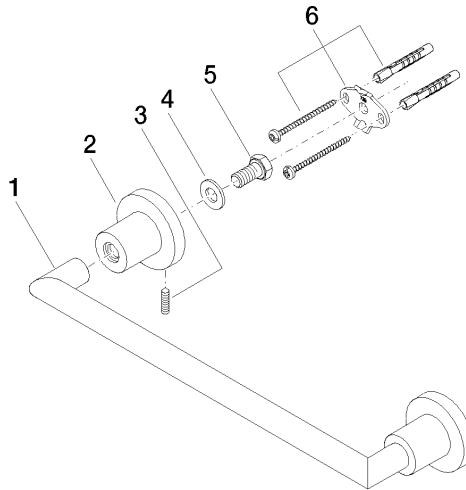

83 030 892

- Calibración 300 mm
- Ancho 355mm
- Altura 55 mm
- Roseta Ø 55 mm
- Saliente 80 mm

	Cromo	83 030 892-00
	Platino cepillado	83 030 892-06
	Platino	83 030 892-08
	Dark Chrome	83 030 892-19
	Latón cepillado (Oro 23k)	83 030 892-28
	Negro mate	83 030 892-33
	Bronce cepillado	83 030 892-42
	Champagne cepillado (Oro 22k)	83 030 892-46
	Champagne (Oro 22k)	83 030 892-47
	Cromo cepillado	83 030 892-93
	Dark Platinum cepillado	83 030 892-99

83 030 892

mm [inches]

Códigos y Estándares

TÜV-Zeichen

Certificado

TÜV_B0358530023 TÜV_B0358530023

83 030 892

Versión del producto de 4/1/2024

Piezas para otros
acabados pueden
encontrarse aquí:
Platino cepillado

TARA Barra de agarre para bañera - Cromo

TARA

83 030 892

Lista de piezas de recambios

Versión del producto de 4/1/2024

Nº	Número de artículo	Denominación	Cantidad de montaje	Plazo de entrega
	05 28 22 587 00-00	soporte	11	10