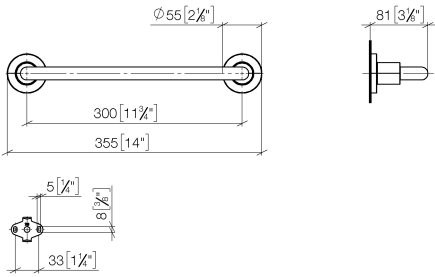

83 030 892

- Calibración 300 mm
- Ancho 355mm
- Altura 55 mm
- Roseta Ø 55 mm
- Saliente 80 mm

	Cromo	83 030 892-00
	Platino cepillado	83 030 892-06
	Platino	83 030 892-08
	Dark Chrome	83 030 892-19
	Latón cepillado (Oro 23k)	83 030 892-28
	Negro mate	83 030 892-33
	Bronce cepillado	83 030 892-42
	Champagne cepillado (Oro 22k)	83 030 892-46
	Champagne (Oro 22k)	83 030 892-47
	Cromo cepillado	83 030 892-93
	Dark Platinum cepillado	83 030 892-99

83 030 892

mm [inches]

Códigos y Estándares

TÜV-Zeichen

Certificado

TÜV_B0358530023 TÜV_B0358530023

83 030 892

Versión del producto de 4/1/2024

Piezas para otros
acabados pueden
encontrarse aquí:
Platino cepillado

TARA Barra de agarre para bañera - Cromo

TARA

83 030 892

Lista de piezas de recambios

Versión del producto de 4/1/2024

Nº	Número de artículo	Denominación	Cantidad de montaje	Plazo de entrega
	05 28 22 587 00-00	soporte	11	10