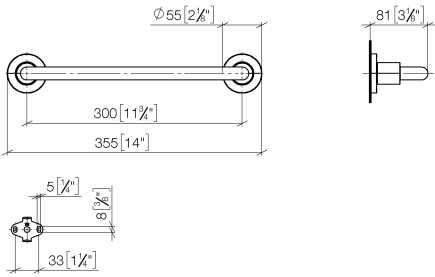

83 030 892

- Calibración 300 mm
- Ancho 355mm
- Altura 55 mm
- Roseta Ø 55 mm
- Saliente 80 mm

	Platino cepillado	83 030 892-06
	Cromo	83 030 892-00
	Platino	83 030 892-08
	Dark Chrome	83 030 892-19
	Latón cepillado (Oro 23k)	83 030 892-28
	Negro mate	83 030 892-33
	Bronce cepillado	83 030 892-42
	Champagne cepillado (Oro 22k)	83 030 892-46
	Champagne (Oro 22k)	83 030 892-47
	Cromo cepillado	83 030 892-93
	Dark Platinum cepillado	83 030 892-99

83 030 892

mm [inches]

Códigos y Estándares

TÜV-Zeichen

Certificado

TÜV_B0358530023 TÜV_B0358530023

83 030 892

Versión del producto de 4/1/2024

Piezas para otros
acabados pueden
encontrarse aquí:
Cromo

TARA Barra de agarre para bañera - Platino cepillado

TARA

83 030 892

Lista de piezas de recambios

Versión del producto de 4/1/2024

N°	Número de artículo	Denominación	Cantidad de montaje	Plazo de entrega
	05 28 22 587 00-06	soporte	11	10