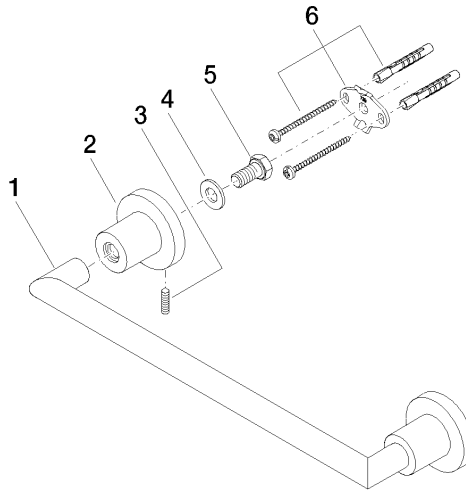

83 030 892

- Calibración 300 mm
- Ancho 355mm
- Altura 55 mm
- Roseta Ø 55 mm
- Saliente 80 mm

	Platino cepillado	83 030 892-06
	Cromo	83 030 892-00
	Platino	83 030 892-08
	Dark Chrome	83 030 892-19
	Latón cepillado (Oro 23k)	83 030 892-28
	Negro mate	83 030 892-33
	Bronce cepillado	83 030 892-42
	Champagne cepillado (Oro 22k)	83 030 892-46
	Champagne (Oro 22k)	83 030 892-47
	Cromo cepillado	83 030 892-93
	Dark Platinum cepillado	83 030 892-99

83 030 892

mm [inches]

Códigos y Estándares

TÜV-Zeichen

Certificado

TÜV_B0358530023 TÜV_B0358530023

83 030 892

Versión del producto de 4/1/2024

Piezas para otros
acabados pueden
encontrarse aquí:
Cromo

TARA Barra de agarre para bañera - Platino cepillado

TARA

83 030 892

Lista de piezas de recambios

Versión del producto de 4/1/2024

N°	Número de artículo	Denominación	Cantidad de montaje	Plazo de entrega
	05 28 22 587 00-06	soporte	11	10