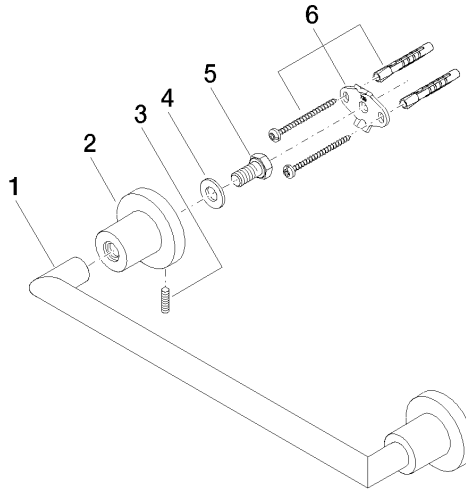

83 030 892

- Calibración 300 mm
- Ancho 355mm
- Altura 55 mm
- Roseta Ø 55 mm
- Saliente 80 mm

	Dark Chrome	83 030 892-19
	Cromo	83 030 892-00
	Platino cepillado	83 030 892-06
	Platino	83 030 892-08
	Latón cepillado (Oro 23k)	83 030 892-28
	Negro mate	83 030 892-33
	Bronce cepillado	83 030 892-42
	Champagne cepillado (Oro 22k)	83 030 892-46
	Champagne (Oro 22k)	83 030 892-47
	Cromo cepillado	83 030 892-93
	Dark Platinum cepillado	83 030 892-99

83 030 892

mm [inches]

83 030 892

Piezas para otros  
acabados pueden  
encontrarse aquí:  
Cromo

83 030 892

## Lista de piezas de recambios