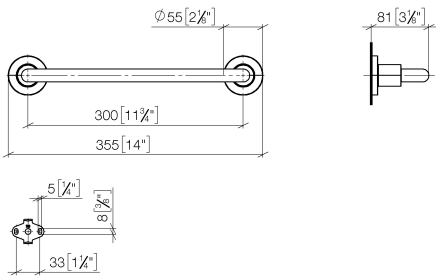

83 030 892

- Calibración 300 mm
- Ancho 355mm
- Altura 55 mm
- Roseta Ø 55 mm
- Saliente 80 mm

	Dark Chrome	83 030 892-19
	Cromo	83 030 892-00
	Platino cepillado	83 030 892-06
	Platino	83 030 892-08
	Latón cepillado (Oro 23k)	83 030 892-28
	Negro mate	83 030 892-33
	Bronce cepillado	83 030 892-42
	Champagne cepillado (Oro 22k)	83 030 892-46
	Champagne (Oro 22k)	83 030 892-47
	Cromo cepillado	83 030 892-93
	Dark Platinum cepillado	83 030 892-99

83 030 892

mm [inches]

83 030 892

Piezas para otros  
acabados pueden  
encontrarse aquí:  
Cromo

83 030 892