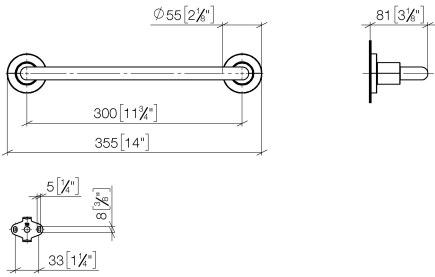

83 030 892

- Calibración 300 mm
- Ancho 355mm
- Altura 55 mm
- Roseta Ø 55 mm
- Saliente 80 mm

	Latón cepillado (Oro 23k)	83 030 892-28
	Cromo	83 030 892-00
	Platino cepillado	83 030 892-06
	Platino	83 030 892-08
	Dark Chrome	83 030 892-19
	Negro mate	83 030 892-33
	Bronce cepillado	83 030 892-42
	Champagne cepillado (Oro 22k)	83 030 892-46
	Champagne (Oro 22k)	83 030 892-47
	Cromo cepillado	83 030 892-93
	Dark Platinum cepillado	83 030 892-99

83 030 892

mm [inches]

### Certificado

TÜV\_B0358530023 TÜV\_B0358530023

83 030 892

**Versión del producto de 4/1/2024**

Piezas para otros  
acabados pueden  
encontrarse aquí:  
Cromo

TARA Barra de agarre para bañera - Latón cepillado (Oro 23k)