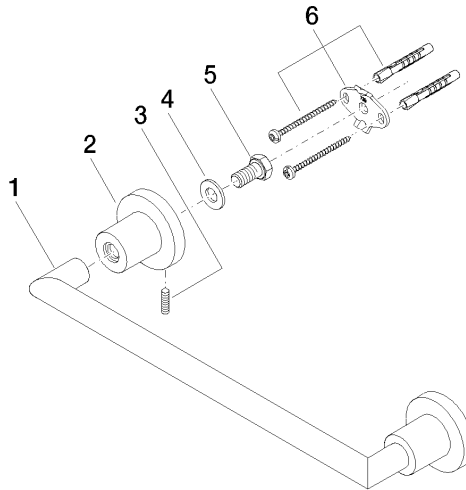

83 030 892

- Calibración 300 mm
- Ancho 355mm
- Altura 55 mm
- Roseta Ø 55 mm
- Saliente 80 mm

	Latón cepillado (Oro 23k)	83 030 892-28
	Cromo	83 030 892-00
	Platino cepillado	83 030 892-06
	Platino	83 030 892-08
	Dark Chrome	83 030 892-19
	Negro mate	83 030 892-33
	Bronce cepillado	83 030 892-42
	Champagne cepillado (Oro 22k)	83 030 892-46
	Champagne (Oro 22k)	83 030 892-47
	Cromo cepillado	83 030 892-93
	Dark Platinum cepillado	83 030 892-99

### Certificado

TÜV\_B0358530023 TÜV\_B0358530023

83 030 892

**Versión del producto de 4/1/2024**

Piezas para otros  
acabados pueden  
encontrarse aquí:  
Cromo

TARA Barra de agarre para bañera - Latón cepillado (Oro 23k)