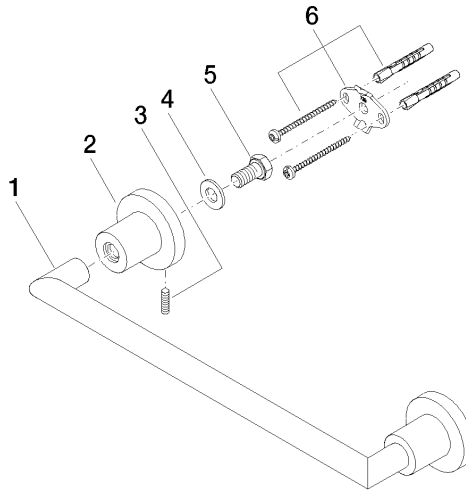

83 030 892

- Calibración 300 mm
- Ancho 355mm
- Altura 55 mm
- Roseta Ø 55 mm
- Saliente 80 mm

	Bronce cepillado	83 030 892-42
	Cromo	83 030 892-00
	Platino cepillado	83 030 892-06
	Platino	83 030 892-08
	Dark Chrome	83 030 892-19
	Latón cepillado (Oro 23k)	83 030 892-28
	Negro mate	83 030 892-33
	Champagne cepillado (Oro 22k)	83 030 892-46
	Champagne (Oro 22k)	83 030 892-47
	Cromo cepillado	83 030 892-93
	Dark Platinum cepillado	83 030 892-99

83 030 892

mm [inches]

83 030 892

Versión del producto de 4/1/2024

Piezas para otros
acabados pueden
encontrarse aquí:
Cromo

TARA Barra de agarre para bañera - Bronce cepillado

TARA

83 030 892