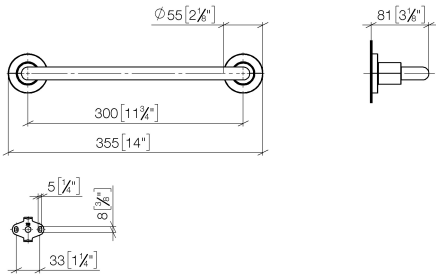

83 030 892

- Calibración 300 mm
- Ancho 355mm
- Altura 55 mm
- Roseta Ø 55 mm
- Saliente 80 mm

	Bronce cepillado	83 030 892-42
	Cromo	83 030 892-00
	Platino cepillado	83 030 892-06
	Platino	83 030 892-08
	Dark Chrome	83 030 892-19
	Latón cepillado (Oro 23k)	83 030 892-28
	Negro mate	83 030 892-33
	Champagne cepillado (Oro 22k)	83 030 892-46
	Champagne (Oro 22k)	83 030 892-47
	Cromo cepillado	83 030 892-93
	Dark Platinum cepillado	83 030 892-99

83 030 892

mm [inches]

83 030 892

Versión del producto de 4/1/2024

Piezas para otros
acabados pueden
encontrarse aquí:
Cromo

TARA Barra de agarre para bañera - Bronce cepillado

TARA

83 030 892