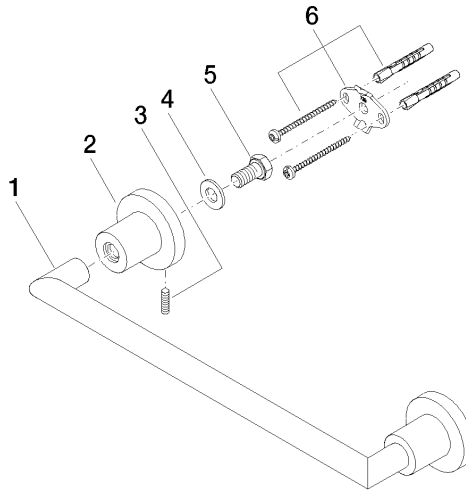

83 030 892

- Calibración 300 mm
- Ancho 355mm
- Altura 55 mm
- Roseta Ø 55 mm
- Saliente 80 mm

	Champagne (Oro 22k)	83 030 892-47
	Cromo	83 030 892-00
	Platino cepillado	83 030 892-06
	Platino	83 030 892-08
	Dark Chrome	83 030 892-19
	Latón cepillado (Oro 23k)	83 030 892-28
	Negro mate	83 030 892-33
	Bronce cepillado	83 030 892-42
	Champagne cepillado (Oro 22k)	83 030 892-46
	Cromo cepillado	83 030 892-93
	Dark Platinum cepillado	83 030 892-99

83 030 892

mm [inches]

83 030 892

Versión del producto de 4/1/2024

Piezas para otros
acabados pueden
encontrarse aquí:
Cromo

TARA Barra de agarre para bañera - Champagne (Oro 22k)

TARA

83 030 892