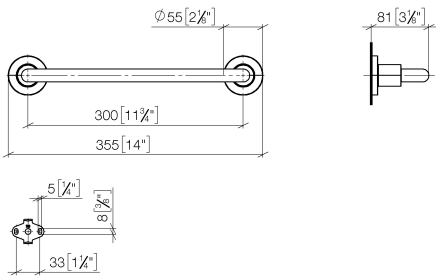

83 030 892

- Calibración 300 mm
- Ancho 355mm
- Altura 55 mm
- Roseta Ø 55 mm
- Saliente 80 mm

	Champagne (Oro 22k)	83 030 892-47
	Cromo	83 030 892-00
	Platino cepillado	83 030 892-06
	Platino	83 030 892-08
	Dark Chrome	83 030 892-19
	Latón cepillado (Oro 23k)	83 030 892-28
	Negro mate	83 030 892-33
	Bronce cepillado	83 030 892-42
	Champagne cepillado (Oro 22k)	83 030 892-46
	Cromo cepillado	83 030 892-93
	Dark Platinum cepillado	83 030 892-99

83 030 892

mm [inches]

83 030 892

Versión del producto de 4/1/2024

Piezas para otros
acabados pueden
encontrarse aquí:
Cromo

TARA Barra de agarre para bañera - Champagne (Oro 22k)

TARA

83 030 892