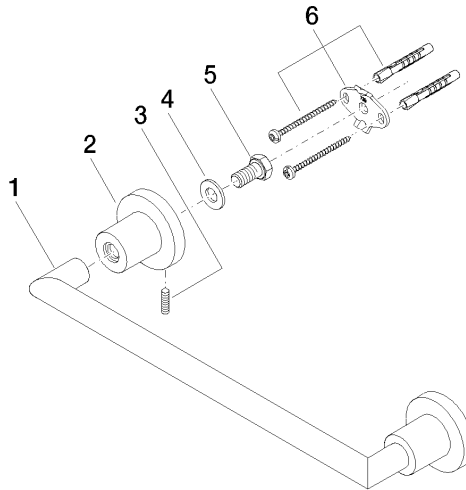

83 030 892

- Calibración 300 mm
- Ancho 355mm
- Altura 55 mm
- Roseta Ø 55 mm
- Saliente 80 mm

	Dark Platinum cepillado	83 030 892-99
	Cromo	83 030 892-00
	Platino cepillado	83 030 892-06
	Platino	83 030 892-08
	Dark Chrome	83 030 892-19
	Latón cepillado (Oro 23k)	83 030 892-28
	Negro mate	83 030 892-33
	Bronce cepillado	83 030 892-42
	Champagne cepillado (Oro 22k)	83 030 892-46
	Champagne (Oro 22k)	83 030 892-47
	Cromo cepillado	83 030 892-93

83 030 892

mm [inches]

Códigos y Estándares

TÜV-Zeichen

Certificado

TÜV_B0358530023 TÜV_B0358530023

83 030 892

Versión del producto de 4/1/2024

Piezas para otros
acabados pueden
encontrarse aquí:
Cromo

TARA Barra de agarre para bañera - Dark Platinum cepillado

TARA

83 030 892

Lista de piezas de recambios

Versión del producto de 4/1/2024

N°	Número de artículo	Denominación	Cantidad de montaje	Plazo de entrega
	05 28 22 587 00-99	soporte	11	30