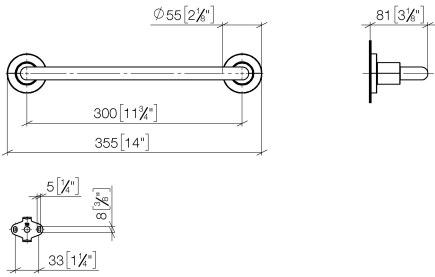

83 030 892

- Calibración 300 mm
- Ancho 355mm
- Altura 55 mm
- Roseta Ø 55 mm
- Saliente 80 mm

	Dark Platinum cepillado	83 030 892-99
	Cromo	83 030 892-00
	Platino cepillado	83 030 892-06
	Platino	83 030 892-08
	Dark Chrome	83 030 892-19
	Latón cepillado (Oro 23k)	83 030 892-28
	Negro mate	83 030 892-33
	Bronce cepillado	83 030 892-42
	Champagne cepillado (Oro 22k)	83 030 892-46
	Champagne (Oro 22k)	83 030 892-47
	Cromo cepillado	83 030 892-93

83 030 892

mm [inches]

Códigos y Estándares

TÜV-Zeichen

Certificado

TÜV_B0358530023 TÜV_B0358530023

83 030 892

Versión del producto de 4/1/2024