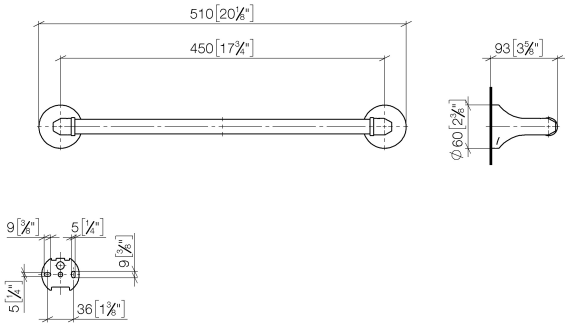

83 045 361

- Calibración 450 mm
- Ancho 510mm
- Altura 60 mm
- Roseta Ø 60 mm
- Saliente 90 mm

	Cromo	83 045 361-00
	Platino cepillado	83 045 361-06
	Platino	83 045 361-08
	Latón (Oro 23k)	83 045 361-09
	Latón cepillado (Oro 23k)	83 045 361-28
	Dark Platinum cepillado	83 045 361-99

**Complementos recomendados**

**MADISON Fijación para montaje a panel de cristal por dos lados -** 12 358 970 90  
 ●Para la fijación de dos toalleros en un mismo panel de cristal

83 045 361

mm [inches]

83 045 361