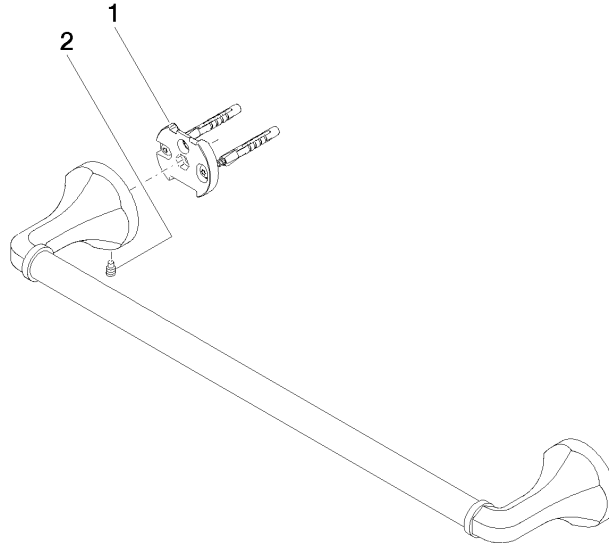

83 045 361

- Calibración 450 mm
- Ancho 510mm
- Altura 60 mm
- Roseta Ø 60 mm
- Saliente 90 mm

	Cromo	83 045 361-00
	Platino cepillado	83 045 361-06
	Platino	83 045 361-08
	Latón (Oro 23k)	83 045 361-09
	Latón cepillado (Oro 23k)	83 045 361-28
	Dark Platinum cepillado	83 045 361-99

**Complementos recomendados**

**MADISON Fijación para montaje a panel de cristal por dos lados -** 12 358 970 90  
 ●Para la fijación de dos toalleros en un mismo panel de cristal

83 045 361

mm [inches]

83 045 361

**Versión del producto de 7/3/2016**

MADISON Barra colgador - Cromo

MADISON

83 045 361