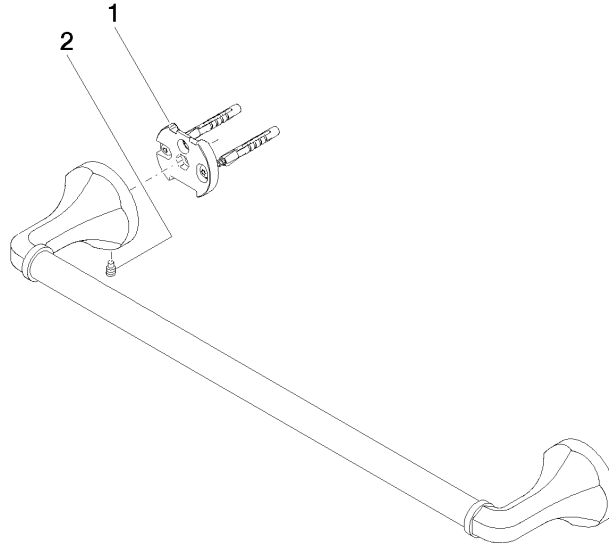

83 045 361

- Calibración 450 mm
- Ancho 510mm
- Altura 60 mm
- Roseta Ø 60 mm
- Saliente 90 mm

	Platino cepillado	83 045 361-06
	Cromo	83 045 361-00
	Platino	83 045 361-08
	Latón (Oro 23k)	83 045 361-09
	Latón cepillado (Oro 23k)	83 045 361-28
	Dark Platinum cepillado	83 045 361-99

Complementos recomendados

MADISON Fijación para montaje a panel de cristal por dos lados - 12 358 970 90
 ● Para la fijación de dos toalleros en un mismo panel de cristal

83 045 361

mm [inches]

83 045 361

Versión del producto de 7/3/2016

MADISON Barra colgador - Platino cepillado

MADISON

83 045 361

Lista de piezas de recambios

Versión del producto de 7/3/2016

Nº	Número de artículo	Denominación	Cantidad de montaje	Plazo de entrega
	05 17 97 507 00 90	juego de fijación	4	2