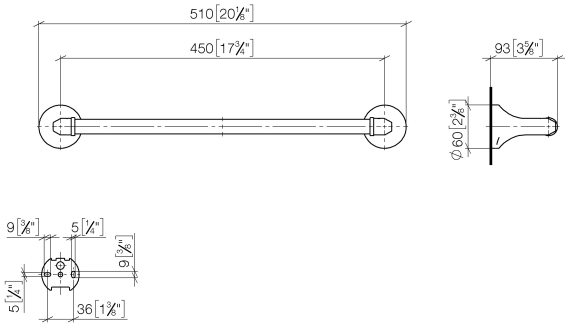

83 045 361

- Calibración 450 mm
- Ancho 510mm
- Altura 60 mm
- Roseta Ø 60 mm
- Saliente 90 mm

	Platino cepillado	83 045 361-06
	Cromo	83 045 361-00
	Platino	83 045 361-08
	Latón (Oro 23k)	83 045 361-09
	Latón cepillado (Oro 23k)	83 045 361-28
	Dark Platinum cepillado	83 045 361-99

Complementos recomendados

MADISON Fijación para montaje a panel de cristal por dos lados - 12 358 970 90
 ● Para la fijación de dos toalleros en un mismo panel de cristal

83 045 361

mm [inches]

83 045 361

Versión del producto de 7/3/2016

MADISON Barra colgador - Platino cepillado

MADISON

83 045 361

Lista de piezas de recambios

Versión del producto de 7/3/2016

Nº	Número de artículo	Denominación	Cantidad de montaje	Plazo de entrega
	05 17 97 507 00 90	juego de fijación	4	2