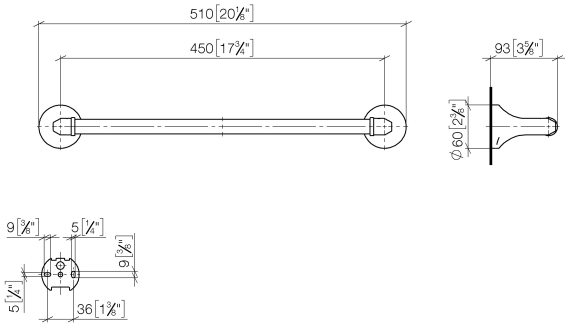

83 045 361

- Calibración 450 mm
- Ancho 510mm
- Altura 60 mm
- Roseta Ø 60 mm
- Saliente 90 mm

	Platino	83 045 361-08
	Cromo	83 045 361-00
	Platino cepillado	83 045 361-06
	Latón (Oro 23k)	83 045 361-09
	Latón cepillado (Oro 23k)	83 045 361-28
	Dark Platinum cepillado	83 045 361-99

**Complementos recomendados**

**MADISON Fijación para montaje a panel de cristal por dos lados -** 12 358 970 90  
 ● Para la fijación de dos toalleros en un mismo panel de cristal

83 045 361

mm [inches]