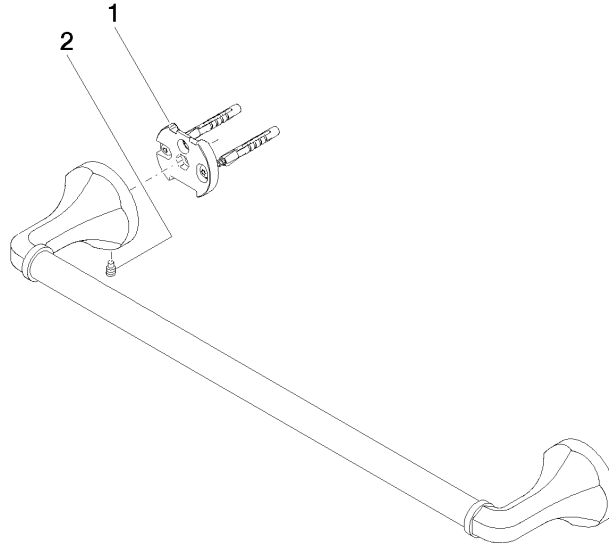

83 045 361

- Calibración 450 mm
- Ancho 510mm
- Altura 60 mm
- Roseta Ø 60 mm
- Saliente 90 mm

	Platino	83 045 361-08
	Cromo	83 045 361-00
	Platino cepillado	83 045 361-06
	Latón (Oro 23k)	83 045 361-09
	Latón cepillado (Oro 23k)	83 045 361-28
	Dark Platinum cepillado	83 045 361-99

**Complementos recomendados**

**MADISON Fijación para montaje a panel de cristal por dos lados -** 12 358 970 90  
 ● Para la fijación de dos toalleros en un mismo panel de cristal

83 045 361

mm [inches]

83 045 361

**Versión del producto de 7/3/2016**

MADISON Barra colgador - Platino

MADISON

83 045 361