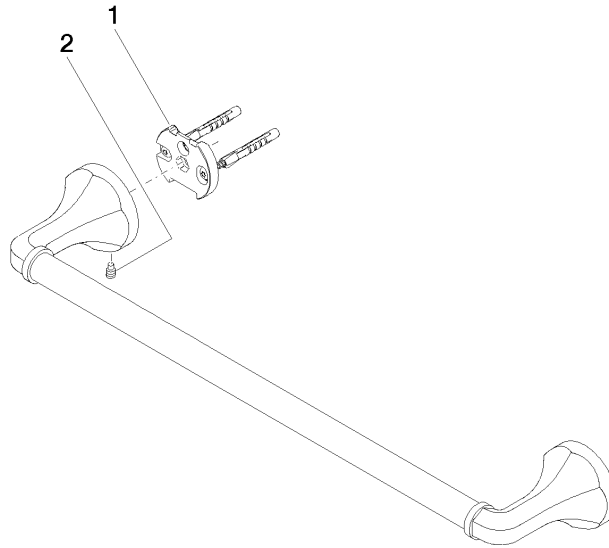

83 045 361

- Calibración 450 mm
- Ancho 510mm
- Altura 60 mm
- Roseta Ø 60 mm
- Saliente 90 mm

| | | |
|--|---------------------------|---------------|
|  | Latón (Oro 23k) | 83 045 361-09 |
|  | Cromo | 83 045 361-00 |
|  | Platino cepillado | 83 045 361-06 |
|  | Platino | 83 045 361-08 |
|  | Latón cepillado (Oro 23k) | 83 045 361-28 |
|  | Dark Platinum cepillado | 83 045 361-99 |

Complementos recomendados

MADISON Fijación para montaje a panel de cristal por dos lados - 12 358 970 90
 ● Para la fijación de dos toalleros en un mismo panel de cristal

83 045 361

mm [inches]

83 045 361

Versión del producto de 7/3/2016

MADISON Barra colgador - Latón (Oro 23k)

MADISON

83 045 361

Lista de piezas de recambios

Versión del producto de 7/3/2016

| N° | Número de artículo | Denominación | Cantidad de montaje | Plazo de entrega |
|----|--------------------|-------------------|---------------------|------------------|
| | 05 17 97 507 00 90 | juego de fijación | 4 | 2 |