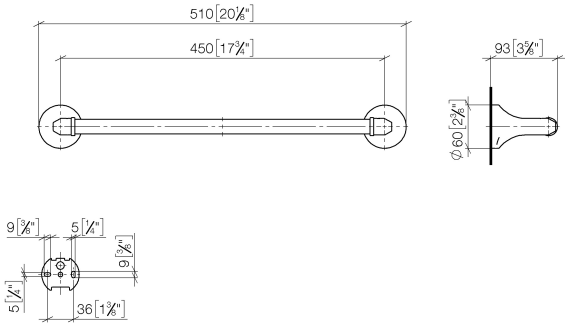

83 045 361

- Calibración 450 mm
- Ancho 510mm
- Altura 60 mm
- Roseta Ø 60 mm
- Saliente 90 mm

| | | |
|--|---------------------------|---------------|
|  | Latón (Oro 23k) | 83 045 361-09 |
|  | Cromo | 83 045 361-00 |
|  | Platino cepillado | 83 045 361-06 |
|  | Platino | 83 045 361-08 |
|  | Latón cepillado (Oro 23k) | 83 045 361-28 |
|  | Dark Platinum cepillado | 83 045 361-99 |

Complementos recomendados

MADISON Fijación para montaje a panel de cristal por dos lados - 12 358 970 90
 ● Para la fijación de dos toalleros en un mismo panel de cristal

83 045 361

mm [inches]

83 045 361

Versión del producto de 7/3/2016

MADISON Barra colgador - Latón (Oro 23k)

MADISON

83 045 361

Lista de piezas de recambios

Versión del producto de 7/3/2016

| N° | Número de artículo | Denominación | Cantidad de montaje | Plazo de entrega |
|----|--------------------|-------------------|---------------------|------------------|
| | 05 17 97 507 00 90 | juego de fijación | 4 | 2 |