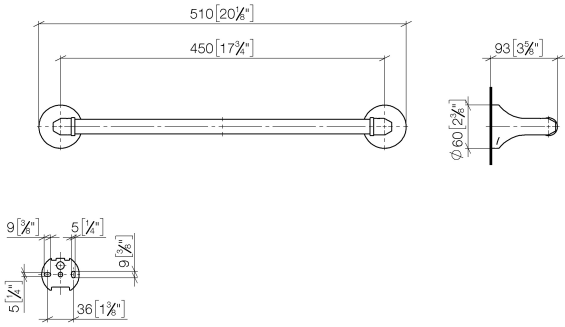

83 045 361

- Calibración 450 mm
- Ancho 510mm
- Altura 60 mm
- Roseta Ø 60 mm
- Saliente 90 mm

	Latón cepillado (Oro 23k)	83 045 361-28
	Cromo	83 045 361-00
	Platino cepillado	83 045 361-06
	Platino	83 045 361-08
	Latón (Oro 23k)	83 045 361-09
	Dark Platinum cepillado	83 045 361-99

83 045 361

mm [inches]

83 045 361

**Versión del producto de 7/3/2016**

Piezas para otros  
acabados pueden  
encontrarse aquí:  
Cromo

MADISON Barra colgador - Latón cepillado (Oro 23k)

MADISON

83 045 361

### Versión del producto de 7/3/2016

N°	Número de artículo	Denominación	Cantidad de montaje	Plazo de entrega
	05 17 97 507 00 90	juego de fijación	4	2