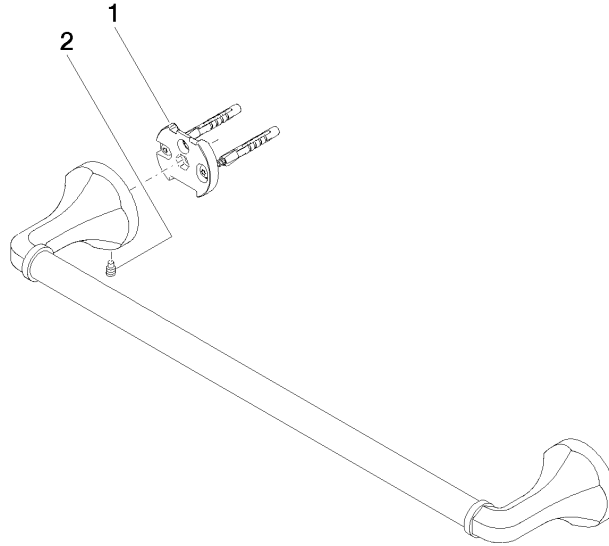

83 045 361

- Calibración 450 mm
- Ancho 510mm
- Altura 60 mm
- Roseta Ø 60 mm
- Saliente 90 mm

	Latón cepillado (Oro 23k)	83 045 361-28
	Cromo	83 045 361-00
	Platino cepillado	83 045 361-06
	Platino	83 045 361-08
	Latón (Oro 23k)	83 045 361-09
	Dark Platinum cepillado	83 045 361-99

83 045 361

mm [inches]

83 045 361

**Versión del producto de 7/3/2016**

Piezas para otros  
acabados pueden  
encontrarse aquí:  
Cromo

MADISON Barra colgador - Latón cepillado (Oro 23k)

MADISON

83 045 361

## Lista de piezas de recambios