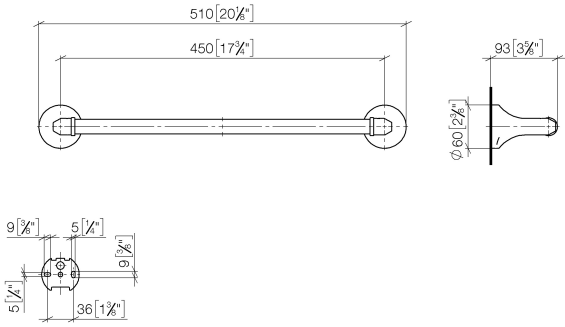

83 045 361

- Calibración 450 mm
- Ancho 510mm
- Altura 60 mm
- Roseta Ø 60 mm
- Saliente 90 mm

	Dark Platinum cepillado	83 045 361-99
	Cromo	83 045 361-00
	Platino cepillado	83 045 361-06
	Platino	83 045 361-08
	Latón (Oro 23k)	83 045 361-09
	Latón cepillado (Oro 23k)	83 045 361-28

Complementos recomendados

**MADISON Fijación para montaje a panel de cristal por dos lados -** 12 358 970 90  
 • Para la fijación de dos toalleros en un mismo panel de cristal

83 045 361

mm [inches]

83 045 361