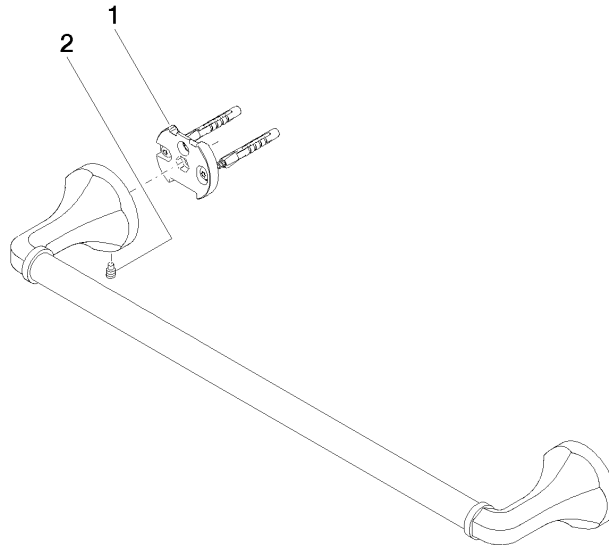

83 045 361

Versión del producto de 7/3/2016