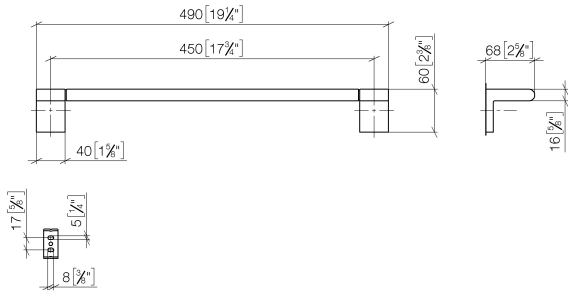

83 045 670

- Calibración 450 mm
- Ancho 490mm
- Altura 60 mm
- Saliente 73 mm

Encaja con ELIO, ENO, LOT, MEM y TARA ULTRA

	Cromo	83 045 670-00
	Platino cepillado	83 045 670-06
	Dark Chrome	83 045 670-19
	Negro mate	83 045 670-33
	Cromo cepillado	83 045 670-93

83 045 670

mm [inches]

83 045 670

**Versión del producto de 4/1/2024**

Piezas para otros  
acabados pueden  
encontrarse aquí:  
Platino cepillado

IMO Barra colgador - Cromo

IMO

83 045 670

## Lista de piezas de recambios

Versión del producto de 4/1/2024

N°	Número de artículo	Denominación	Cantidad de montaje	Plazo de entrega
	05 17 20 736 00 90	juego de fijación	9	2