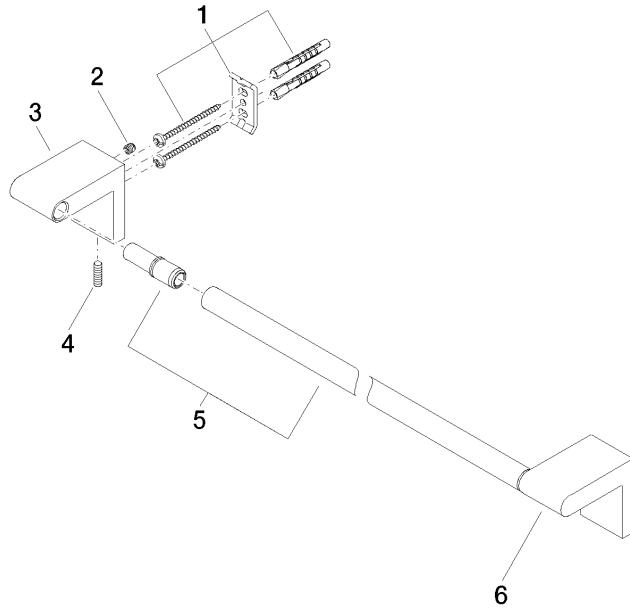

83 045 670

- Calibración 450 mm
- Ancho 490mm
- Altura 60 mm
- Saliente 73 mm

Encaja con ELIO, ENO, LOT, MEM y TARA ULTRA

	Cromo	83 045 670-00
	Platino cepillado	83 045 670-06
	Dark Chrome	83 045 670-19
	Negro mate	83 045 670-33
	Cromo cepillado	83 045 670-93

83 045 670

mm [inches]

83 045 670

**Versión del producto de 4/1/2024**

Piezas para otros  
acabados pueden  
encontrarse aquí:  
Platino cepillado

IMO Barra colgador - Cromo

IMO

83 045 670

## Lista de piezas de recambios

Versión del producto de 4/1/2024

N°	Número de artículo	Denominación	Cantidad de montaje	Plazo de entrega
	05 17 20 736 00 90	juego de fijación	9	2