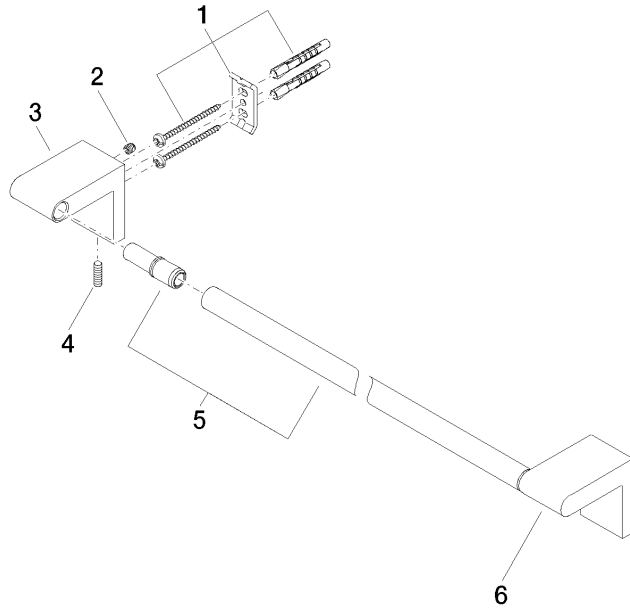

83 045 670

- Calibración 450 mm
- Ancho 490mm
- Altura 60 mm
- Saliente 73 mm

Encaja con ELIO, ENO, LOT, MEM y TARA ULTRA

	Platino cepillado	83 045 670-06
	Cromo	83 045 670-00
	Dark Chrome	83 045 670-19
	Negro mate	83 045 670-33
	Cromo cepillado	83 045 670-93

83 045 670

mm [inches]

83 045 670

Versión del producto de 4/1/2024

Piezas para otros
acabados pueden
encontrarse aquí:
Cromo

IMO Barra colgador - Platino cepillado

IMO

83 045 670

Lista de piezas de recambios

Versión del producto de 4/1/2024

Nº	Número de artículo	Denominación	Cantidad de montaje	Plazo de entrega
	05 17 20 736 00 90	juego de fijación	9	2