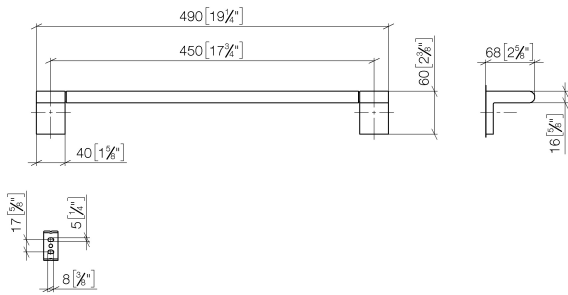

83 045 670

- Calibración 450 mm
- Ancho 490mm
- Altura 60 mm
- Saliente 73 mm

Encaja con ELIO, ENO, LOT, MEM y TARA ULTRA

	Platino cepillado	83 045 670-06
	Cromo	83 045 670-00
	Dark Chrome	83 045 670-19
	Negro mate	83 045 670-33
	Cromo cepillado	83 045 670-93

83 045 670

mm [inches]

83 045 670

Versión del producto de 4/1/2024

Piezas para otros
acabados pueden
encontrarse aquí:
Cromo

IMO Barra colgador - Platino cepillado

IMO

83 045 670

Lista de piezas de recambios

Versión del producto de 4/1/2024

Nº	Número de artículo	Denominación	Cantidad de montaje	Plazo de entrega
	05 17 20 736 00 90	juego de fijación	9	2