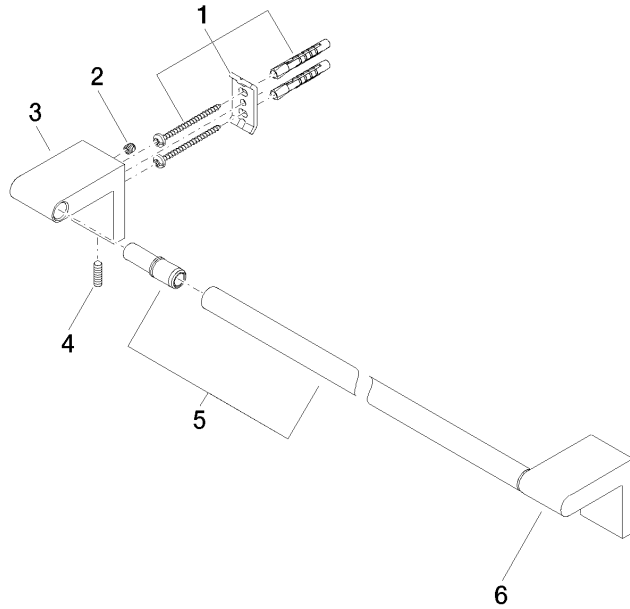

83 045 670

- Calibración 450 mm
- Ancho 490mm
- Altura 60 mm
- Saliente 73 mm

Encaja con ELIO, ENO, LOT, MEM y TARA ULTRA

	Dark Chrome	83 045 670-19
	Cromo	83 045 670-00
	Platino cepillado	83 045 670-06
	Negro mate	83 045 670-33
	Cromo cepillado	83 045 670-93

83 045 670

mm [inches]

83 045 670

Versión del producto de 4/1/2024

Piezas para otros
acabados pueden
encontrarse aquí:
Cromo

83 045 670

Lista de piezas de recambios

Versión del producto de 4/1/2024

Nº	Número de artículo	Denominación	Cantidad de montaje	Plazo de entrega
	05 17 20 736 00 90	juego de fijación	9	2