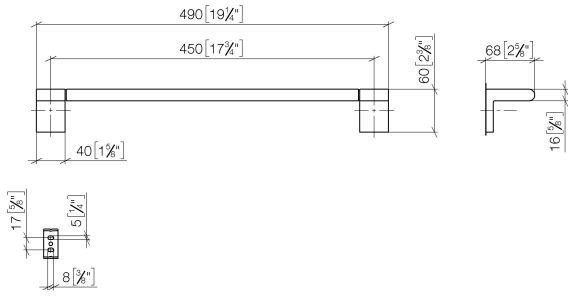

83 045 670

- Calibración 450 mm
- Ancho 490mm
- Altura 60 mm
- Saliente 73 mm

Encaja con ELIO, ENO, LOT, MEM y TARA ULTRA

	Dark Chrome	83 045 670-19
	Cromo	83 045 670-00
	Platino cepillado	83 045 670-06
	Negro mate	83 045 670-33
	Cromo cepillado	83 045 670-93

83 045 670

mm [inches]

83 045 670

Versión del producto de 4/1/2024

Piezas para otros
acabados pueden
encontrarse aquí:
Cromo

83 045 670

Lista de piezas de recambios

Versión del producto de 4/1/2024

Nº	Número de artículo	Denominación	Cantidad de montaje	Plazo de entrega
	05 17 20 736 00 90	juego de fijación	9	2