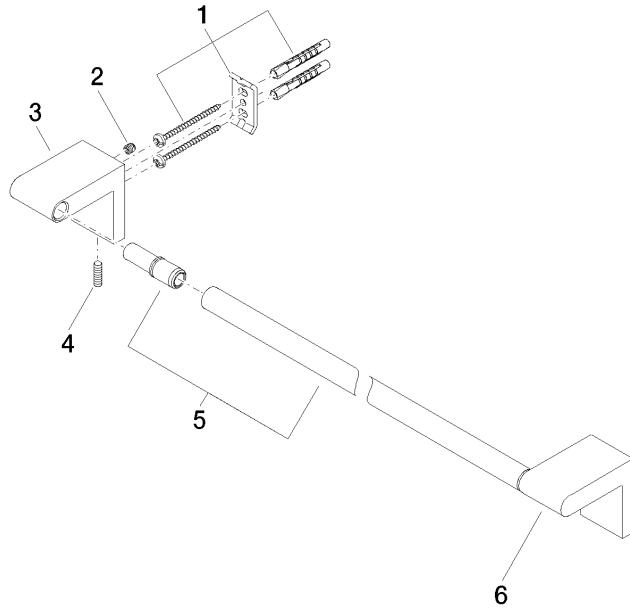

83 045 670

- Calibración 450 mm
- Ancho 490mm
- Altura 60 mm
- Saliente 73 mm

Encaja con ELIO, ENO, LOT, MEM y TARA ULTRA

| | | |
|--|-------------------|---------------|
|  | Cromo cepillado | 83 045 670-93 |
|  | Cromo | 83 045 670-00 |
|  | Platino cepillado | 83 045 670-06 |
|  | Dark Chrome | 83 045 670-19 |
|  | Negro mate | 83 045 670-33 |

83 045 670

mm [inches]

83 045 670

Versión del producto de 4/1/2024

Piezas para otros
acabados pueden
encontrarse aquí:
Cromo

IMO Barra colgador - Cromo cepillado

IMO

83 045 670