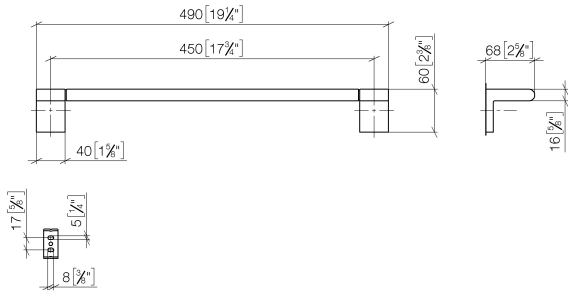

83 045 670

- Calibración 450 mm
- Ancho 490mm
- Altura 60 mm
- Saliente 73 mm

Encaja con ELIO, ENO, LOT, MEM y TARA ULTRA

| | | |
|--|-------------------|---------------|
|  | Cromo cepillado | 83 045 670-93 |
|  | Cromo | 83 045 670-00 |
|  | Platino cepillado | 83 045 670-06 |
|  | Dark Chrome | 83 045 670-19 |
|  | Negro mate | 83 045 670-33 |

83 045 670

mm [inches]

83 045 670

Versión del producto de 4/1/2024

Piezas para otros
acabados pueden
encontrarse aquí:
Cromo

IMO Barra colgador - Cromo cepillado

IMO

83 045 670