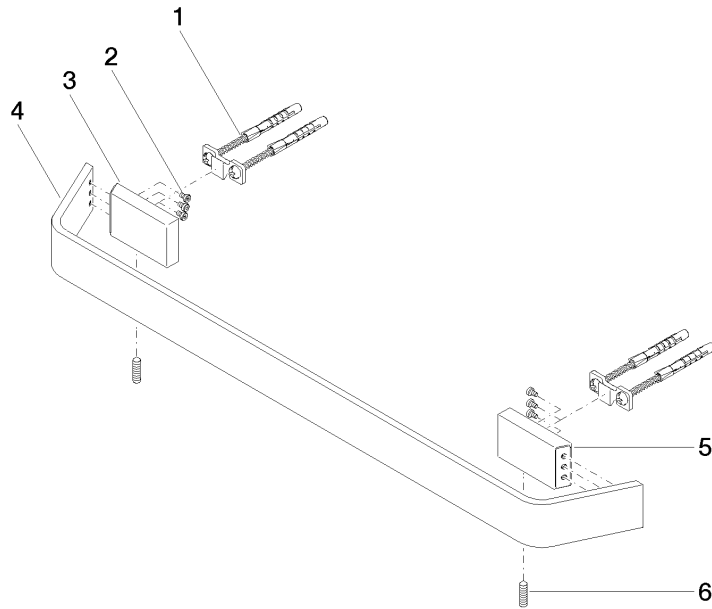

CL.1 Barra colgador - Cromo

CL.1

83 045 705

- Calibración 449 mm
- Ancho 523mm
- Altura 35 mm
- Saliente 70 mm

| | | |
|--|-------------------------------|---------------|
|  | Cromo | 83 045 705-00 |
|  | Platino cepillado | 83 045 705-06 |
|  | Dark Chrome | 83 045 705-19 |
|  | Champagne cepillado (Oro 22k) | 83 045 705-46 |
|  | Champagne (Oro 22k) | 83 045 705-47 |
|  | Dark Platinum cepillado | 83 045 705-99 |

83 045 705

mm [inches]

83 045 705

Versión del producto de 3/9/2015

Piezas para otros
acabados pueden
encontrarse aquí:
Platino cepillado

CL.1 Barra colgador - Cromo

CL.1

83 045 705