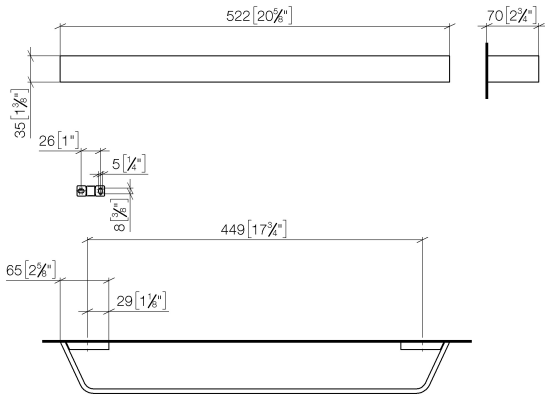

CL.1 Barra colgador - Cromo

CL.1

83 045 705

- Calibración 449 mm
- Ancho 523mm
- Altura 35 mm
- Saliente 70 mm

| | | |
|--|-------------------------------|---------------|
|  | Cromo | 83 045 705-00 |
|  | Platino cepillado | 83 045 705-06 |
|  | Dark Chrome | 83 045 705-19 |
|  | Champagne cepillado (Oro 22k) | 83 045 705-46 |
|  | Champagne (Oro 22k) | 83 045 705-47 |
|  | Dark Platinum cepillado | 83 045 705-99 |

83 045 705

mm [inches]

83 045 705

Versión del producto de 3/9/2015

Piezas para otros
acabados pueden
encontrarse aquí:
Platino cepillado

CL.1 Barra colgador - Cromo

CL.1

83 045 705