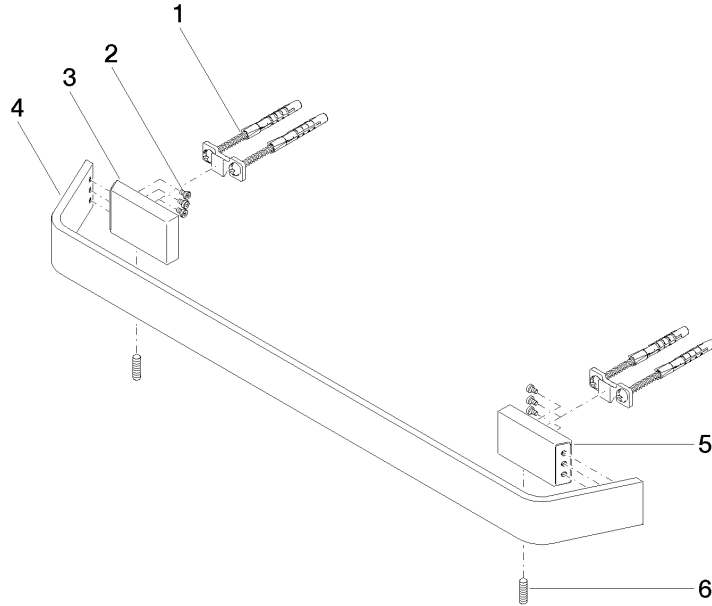

CL.1 Barra colgador - Platino cepillado

CL.1

83 045 705

- Calibración 449 mm
- Ancho 523mm
- Altura 35 mm
- Saliente 70 mm

	Platino cepillado	83 045 705-06
	Cromo	83 045 705-00
	Dark Chrome	83 045 705-19
	Champagne cepillado (Oro 22k)	83 045 705-46
	Champagne (Oro 22k)	83 045 705-47
	Dark Platinum cepillado	83 045 705-99

83 045 705

mm [inches]

83 045 705

**Versión del producto de 3/9/2015**

Piezas para otros acabados pueden encontrarse aquí:  
Cromo

## CL.1 Barra colgador - Platino cepillado

CL.1

83 045 705