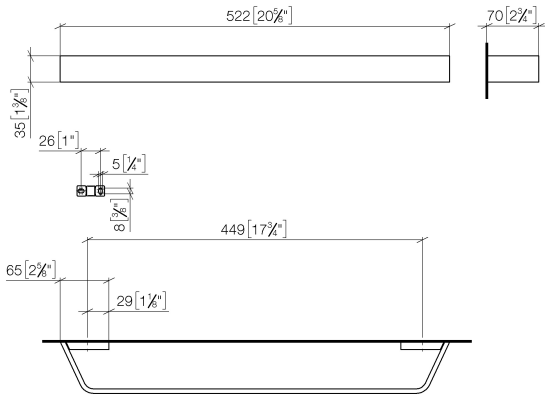

CL.1 Barra colgador - Platino cepillado

CL.1

83 045 705

- Calibración 449 mm
- Ancho 523mm
- Altura 35 mm
- Saliente 70 mm

	Platino cepillado	83 045 705-06
	Cromo	83 045 705-00
	Dark Chrome	83 045 705-19
	Champagne cepillado (Oro 22k)	83 045 705-46
	Champagne (Oro 22k)	83 045 705-47
	Dark Platinum cepillado	83 045 705-99

83 045 705

mm [inches]

83 045 705

**Versión del producto de 3/9/2015**

Piezas para otros acabados pueden encontrarse aquí:  
Cromo