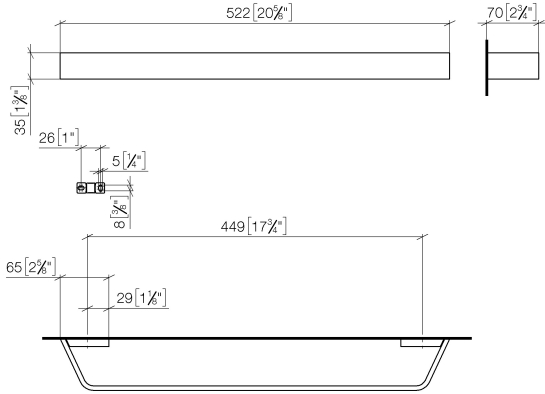

CL.1 Barra colgador - Dark Chrome

CL.1

83 045 705

- Calibración 449 mm
- Ancho 523mm
- Altura 35 mm
- Saliente 70 mm

	Dark Chrome	83 045 705-19
	Cromo	83 045 705-00
	Platino cepillado	83 045 705-06
	Champagne cepillado (Oro 22k)	83 045 705-46
	Champagne (Oro 22k)	83 045 705-47
	Dark Platinum cepillado	83 045 705-99

83 045 705

mm [inches]

83 045 705

Versión del producto de 3/9/2015

Piezas para otros
acabados pueden
encontrarse aquí:
Cromo

CL.1 Barra colgador - Dark Chrome

CL.1

83 045 705

Lista de piezas de recambios

Versión del producto de 3/9/2015

Nº	Número de artículo	Denominación	Cantidad de montaje	Plazo de entrega
	05 17 20 758 00 90	juego de fijación	13	2