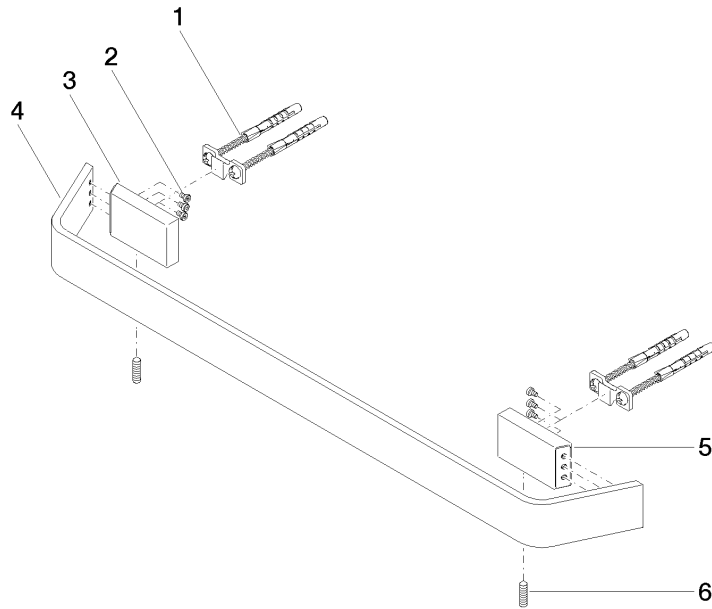

CL.1 Barra colgador - Dark Chrome

CL.1

83 045 705

- Calibración 449 mm
- Ancho 523mm
- Altura 35 mm
- Saliente 70 mm

	Dark Chrome	83 045 705-19
	Cromo	83 045 705-00
	Platino cepillado	83 045 705-06
	Champagne cepillado (Oro 22k)	83 045 705-46
	Champagne (Oro 22k)	83 045 705-47
	Dark Platinum cepillado	83 045 705-99

83 045 705

mm [inches]

83 045 705

Versión del producto de 3/9/2015

Piezas para otros
acabados pueden
encontrarse aquí:
Cromo

CL.1 Barra colgador - Dark Chrome

CL.1

83 045 705

Lista de piezas de recambios

Versión del producto de 3/9/2015

Nº	Número de artículo	Denominación	Cantidad de montaje	Plazo de entrega
	05 17 20 758 00 90	juego de fijación	13	2