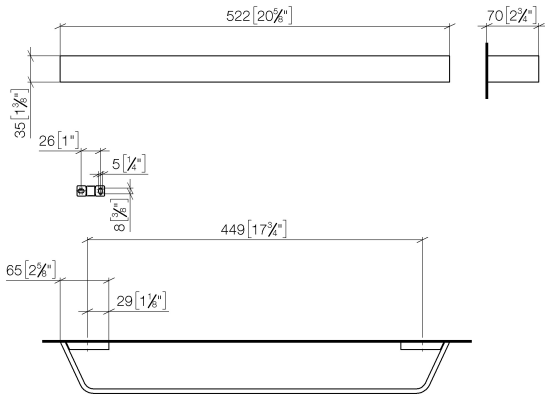

CL.1 Barra colgador - Champagne cepillado (Oro 22k)

CL.1

83 045 705

- Calibración 449 mm
- Ancho 523mm
- Altura 35 mm
- Saliente 70 mm

	Champagne cepillado (Oro 22k)	83 045 705-46
	Cromo	83 045 705-00
	Platino cepillado	83 045 705-06
	Dark Chrome	83 045 705-19
	Champagne (Oro 22k)	83 045 705-47
	Dark Platinum cepillado	83 045 705-99

CL.1 Barra colgador - Champagne cepillado (Oro 22k)

83 045 705

mm [inches]

83 045 705

Versión del producto de 3/9/2015

Piezas para otros
acabados pueden
encontrarse aquí:
Cromo

CL.1 Barra colgador - Champagne cepillado (Oro 22k)