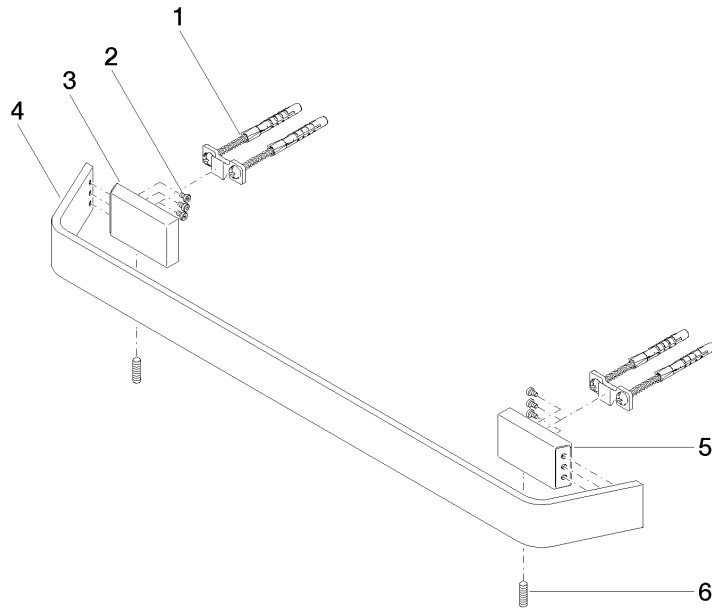

CL.1 Barra colgador - Champagne cepillado (Oro 22k)

CL.1

83 045 705

- Calibración 449 mm
- Ancho 523mm
- Altura 35 mm
- Saliente 70 mm

	Champagne cepillado (Oro 22k)	83 045 705-46
	Cromo	83 045 705-00
	Platino cepillado	83 045 705-06
	Dark Chrome	83 045 705-19
	Champagne (Oro 22k)	83 045 705-47
	Dark Platinum cepillado	83 045 705-99

CL.1 Barra colgador - Champagne cepillado (Oro 22k)

83 045 705

mm [inches]

83 045 705

Versión del producto de 3/9/2015

Piezas para otros
acabados pueden
encontrarse aquí:
Cromo

CL.1 Barra colgador - Champagne cepillado (Oro 22k)

CL.1

83 045 705

Lista de piezas de recambios

Versión del producto de 3/9/2015

Nº	Número de artículo	Denominación	Cantidad de montaje	Plazo de entrega
	05 17 20 758 00 90	juego de fijación	13	2