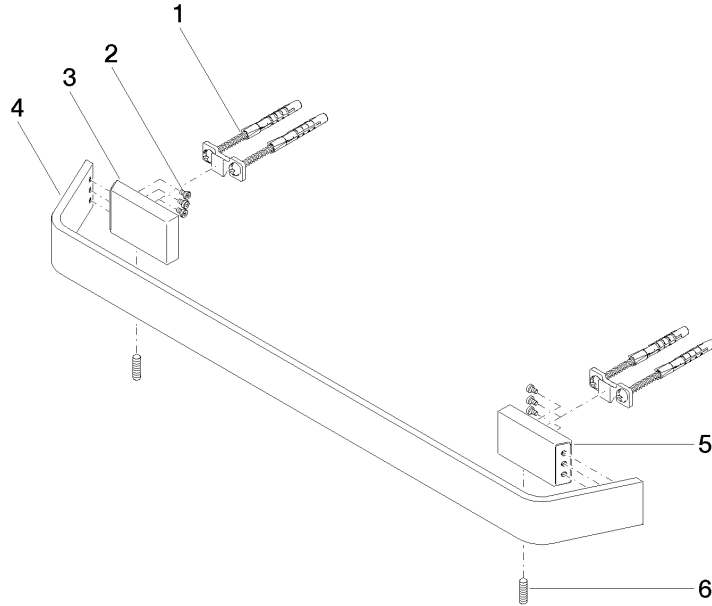

CL.1 Barra colgador - Champagne (Oro 22k)

CL.1

83 045 705

- Calibración 449 mm
- Ancho 523mm
- Altura 35 mm
- Saliente 70 mm

| | | |
|--|-------------------------------|---------------|
|  | Champagne (Oro 22k) | 83 045 705-47 |
|  | Cromo | 83 045 705-00 |
|  | Platino cepillado | 83 045 705-06 |
|  | Dark Chrome | 83 045 705-19 |
|  | Champagne cepillado (Oro 22k) | 83 045 705-46 |
|  | Dark Platinum cepillado | 83 045 705-99 |

83 045 705

mm [inches]

83 045 705

Versión del producto de 3/9/2015

Piezas para otros
acabados pueden
encontrarse aquí:
Cromo

CL.1 Barra colgador - Champagne (Oro 22k)

CL.1

83 045 705