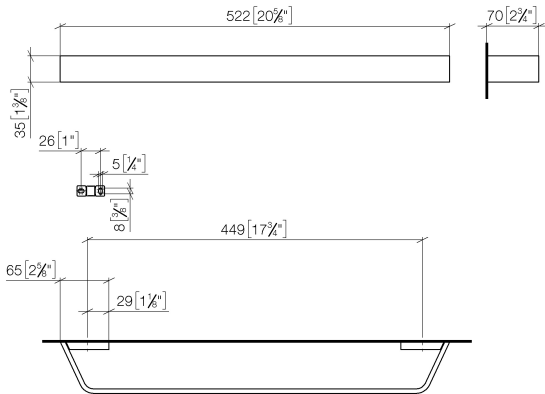

CL.1 Barra colgador - Champagne (Oro 22k)

CL.1

83 045 705

- Calibración 449 mm
- Ancho 523mm
- Altura 35 mm
- Saliente 70 mm

| | | |
|--|-------------------------------|---------------|
|  | Champagne (Oro 22k) | 83 045 705-47 |
|  | Cromo | 83 045 705-00 |
|  | Platino cepillado | 83 045 705-06 |
|  | Dark Chrome | 83 045 705-19 |
|  | Champagne cepillado (Oro 22k) | 83 045 705-46 |
|  | Dark Platinum cepillado | 83 045 705-99 |

83 045 705

mm [inches]

83 045 705

Versión del producto de 3/9/2015

Piezas para otros
acabados pueden
encontrarse aquí:
Cromo

CL.1 Barra colgador - Champagne (Oro 22k)

CL.1

83 045 705