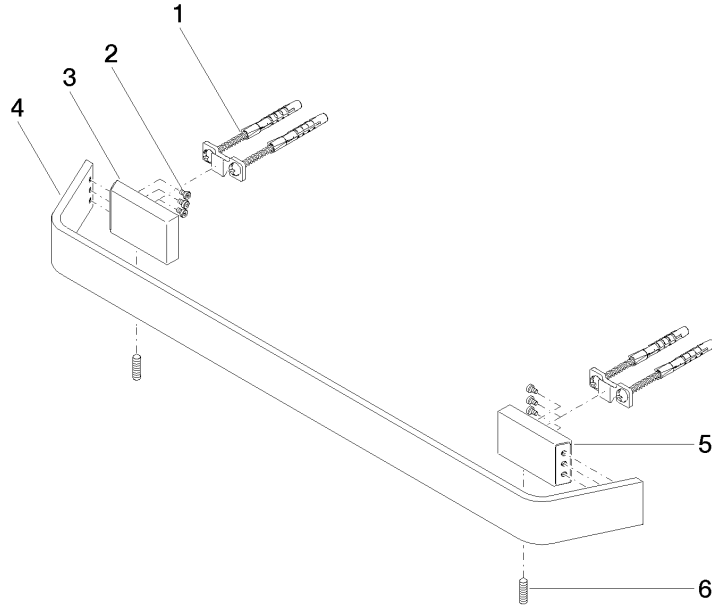

CL.1 Barra colgador - Dark Platinum cepillado

CL.1

83 045 705

- Calibración 449 mm
- Ancho 523mm
- Altura 35 mm
- Saliente 70 mm

	Dark Platinum cepillado	83 045 705-99
	Cromo	83 045 705-00
	Platino cepillado	83 045 705-06
	Dark Chrome	83 045 705-19
	Champagne cepillado (Oro 22k)	83 045 705-46
	Champagne (Oro 22k)	83 045 705-47

83 045 705

mm [inches]

83 045 705

Versión del producto de 3/9/2015

Piezas para otros acabados pueden encontrarse aquí: Cromo

CL.1 Barra colgador - Dark Platinum cepillado

CL.1

83 045 705

Lista de piezas de recambios

Versión del producto de 3/9/2015

Nº	Número de artículo	Denominación	Cantidad de montaje	Plazo de entrega
	05 17 20 758 00 90	juego de fijación	13	2