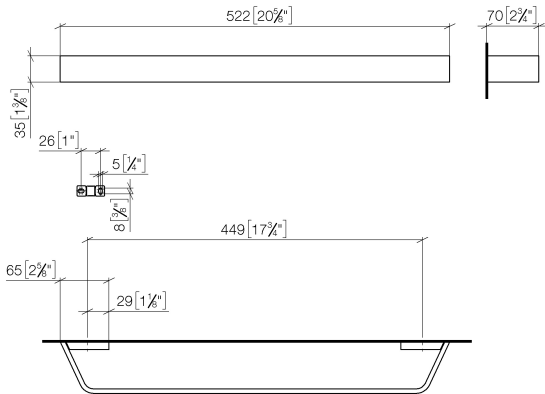

CL.1 Barra colgador - Dark Platinum cepillado

CL.1

83 045 705

- Calibración 449 mm
- Ancho 523mm
- Altura 35 mm
- Saliente 70 mm

	Dark Platinum cepillado	83 045 705-99
	Cromo	83 045 705-00
	Platino cepillado	83 045 705-06
	Dark Chrome	83 045 705-19
	Champagne cepillado (Oro 22k)	83 045 705-46
	Champagne (Oro 22k)	83 045 705-47

83 045 705

mm [inches]

83 045 705

Versión del producto de 3/9/2015

Piezas para otros acabados pueden encontrarse aquí: Cromo

CL.1 Barra colgador - Dark Platinum cepillado

CL.1

83 045 705

Lista de piezas de recambios

Versión del producto de 3/9/2015

Nº	Número de artículo	Denominación	Cantidad de montaje	Plazo de entrega
	05 17 20 758 00 90	juego de fijación	13	2