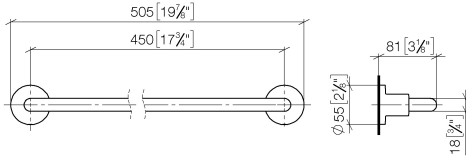

83 045 892

- Calibración 450 mm
- Ancho 505mm
- Altura 55 mm
- Roseta Ø 55 mm
- Saliente 81 mm

Encaja con TARA

	Cromo	83 045 892-00
	Platino cepillado	83 045 892-06
	Platino	83 045 892-08
	Dark Chrome	83 045 892-19
	Latón cepillado (Oro 23k)	83 045 892-28
	Negro mate	83 045 892-33
	Bronce cepillado	83 045 892-42
	Champagne cepillado (Oro 22k)	83 045 892-46
	Champagne (Oro 22k)	83 045 892-47
	Cromo cepillado	83 045 892-93
	Dark Platinum cepillado	83 045 892-99

83 045 892

mm [inches]

83 045 892

**Versión del producto de 4/1/2024**

Piezas para otros  
acabados pueden  
encontrarse aquí:  
Platino cepillado

TARA Barra colgador - Cromo

TARA

83 045 892