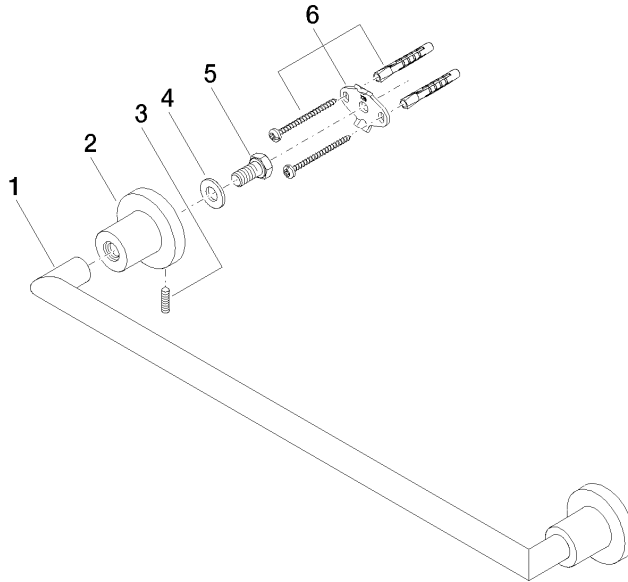

83 045 892

- Calibración 450 mm
- Ancho 505mm
- Altura 55 mm
- Roseta Ø 55 mm
- Saliente 81 mm

Encaja con TARA

	Cromo	83 045 892-00
	Platino cepillado	83 045 892-06
	Platino	83 045 892-08
	Dark Chrome	83 045 892-19
	Latón cepillado (Oro 23k)	83 045 892-28
	Negro mate	83 045 892-33
	Bronce cepillado	83 045 892-42
	Champagne cepillado (Oro 22k)	83 045 892-46
	Champagne (Oro 22k)	83 045 892-47
	Cromo cepillado	83 045 892-93
	Dark Platinum cepillado	83 045 892-99

83 045 892

mm [inches]

83 045 892

**Versión del producto de 4/1/2024**

Piezas para otros  
acabados pueden  
encontrarse aquí:  
Platino cepillado

TARA Barra colgador - Cromo

TARA

83 045 892