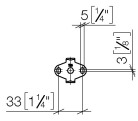

83 045 892

- Calibración 450 mm
- Ancho 505mm
- Altura 55 mm
- Roseta Ø 55 mm
- Saliente 81 mm

Encaja con TARA

	Cromo	83 045 892-00
	Platino cepillado	83 045 892-06
	Platino	83 045 892-08
	Dark Chrome	83 045 892-19
	Latón cepillado (Oro 23k)	83 045 892-28
	Negro mate	83 045 892-33
	Bronce cepillado	83 045 892-42
	Champagne cepillado (Oro 22k)	83 045 892-46
	Champagne (Oro 22k)	83 045 892-47
	Cromo cepillado	83 045 892-93
	Dark Platinum cepillado	83 045 892-99

83 045 892

mm [inches]

83 045 892

**Versión del producto de 4/1/2024**

Piezas para otros  
acabados pueden  
encontrarse aquí:  
Platino cepillado

TARA Barra colgador - Cromo

TARA

83 045 892