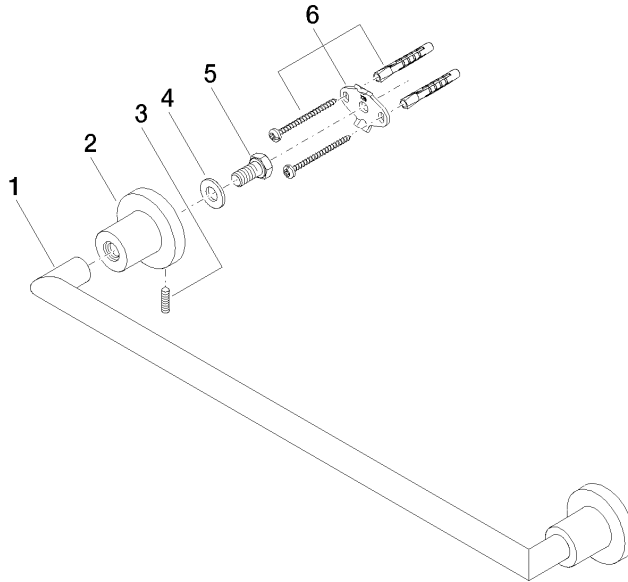

83 045 892

- Calibración 450 mm
- Ancho 505mm
- Altura 55 mm
- Roseta Ø 55 mm
- Saliente 81 mm

Encaja con TARA

	Platino cepillado	83 045 892-06
	Cromo	83 045 892-00
	Platino	83 045 892-08
	Dark Chrome	83 045 892-19
	Latón cepillado (Oro 23k)	83 045 892-28
	Negro mate	83 045 892-33
	Bronce cepillado	83 045 892-42
	Champagne cepillado (Oro 22k)	83 045 892-46
	Champagne (Oro 22k)	83 045 892-47
	Cromo cepillado	83 045 892-93
	Dark Platinum cepillado	83 045 892-99

83 045 892

mm [inches]

83 045 892

Versión del producto de 4/1/2024

Piezas para otros
acabados pueden
encontrarse aquí:
Cromo

TARA Barra colgador - Platino cepillado

TARA

83 045 892

Lista de piezas de recambios

Versión del producto de 4/1/2024

Nº	Número de artículo	Denominación	Cantidad de montaje	Plazo de entrega
	05 28 22 588 00-06	soporte	11	10