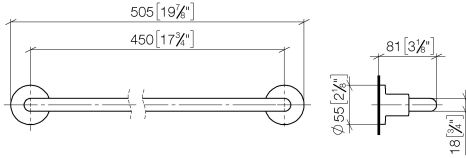

83 045 892

- Calibración 450 mm
- Ancho 505mm
- Altura 55 mm
- Roseta Ø 55 mm
- Saliente 81 mm

Encaja con TARA

	Platino cepillado	83 045 892-06
	Cromo	83 045 892-00
	Platino	83 045 892-08
	Dark Chrome	83 045 892-19
	Latón cepillado (Oro 23k)	83 045 892-28
	Negro mate	83 045 892-33
	Bronce cepillado	83 045 892-42
	Champagne cepillado (Oro 22k)	83 045 892-46
	Champagne (Oro 22k)	83 045 892-47
	Cromo cepillado	83 045 892-93
	Dark Platinum cepillado	83 045 892-99

83 045 892

mm [inches]

83 045 892

Versión del producto de 4/1/2024

Piezas para otros
acabados pueden
encontrarse aquí:
Cromo

TARA Barra colgador - Platino cepillado

TARA

83 045 892