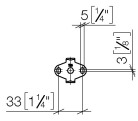

83 045 892

- Calibración 450 mm
- Ancho 505mm
- Altura 55 mm
- Roseta Ø 55 mm
- Saliente 81 mm

Encaja con TARA

	Platino cepillado	83 045 892-06
	Cromo	83 045 892-00
	Platino	83 045 892-08
	Dark Chrome	83 045 892-19
	Latón cepillado (Oro 23k)	83 045 892-28
	Negro mate	83 045 892-33
	Bronce cepillado	83 045 892-42
	Champagne cepillado (Oro 22k)	83 045 892-46
	Champagne (Oro 22k)	83 045 892-47
	Cromo cepillado	83 045 892-93
	Dark Platinum cepillado	83 045 892-99

83 045 892

mm [inches]

83 045 892

Versión del producto de 4/1/2024

Piezas para otros
acabados pueden
encontrarse aquí:
Cromo

TARA Barra colgador - Platino cepillado

TARA

83 045 892