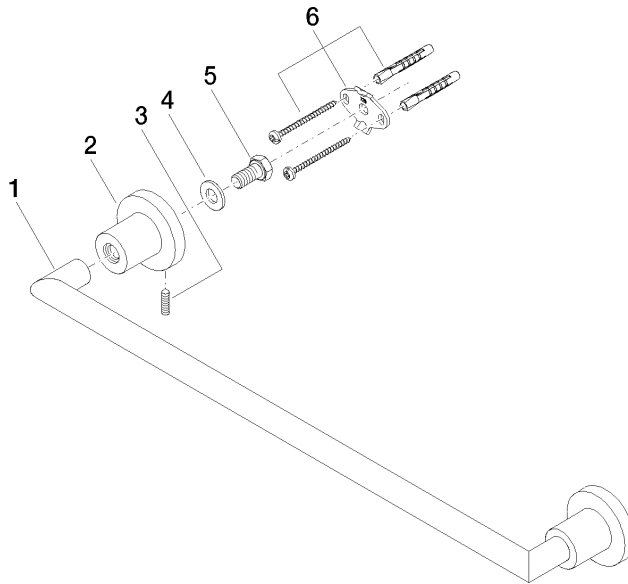

83 045 892

- Calibración 450 mm
- Ancho 505mm
- Altura 55 mm
- Roseta Ø 55 mm
- Saliente 81 mm

Encaja con TARA

	Platino	83 045 892-08
	Cromo	83 045 892-00
	Platino cepillado	83 045 892-06
	Dark Chrome	83 045 892-19
	Latón cepillado (Oro 23k)	83 045 892-28
	Negro mate	83 045 892-33
	Bronce cepillado	83 045 892-42
	Champagne cepillado (Oro 22k)	83 045 892-46
	Champagne (Oro 22k)	83 045 892-47
	Cromo cepillado	83 045 892-93
	Dark Platinum cepillado	83 045 892-99

83 045 892

mm [inches]

83 045 892

Versión del producto de 4/1/2024

Piezas para otros
acabados pueden
encontrarse aquí:
Cromo

TARA Barra colgador - Platino

TARA

83 045 892