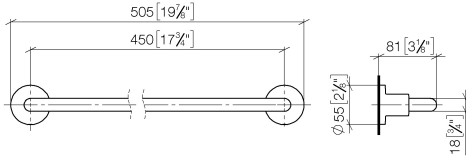

83 045 892

- Calibración 450 mm
- Ancho 505mm
- Altura 55 mm
- Roseta Ø 55 mm
- Saliente 81 mm

Encaja con TARA

	Platino	83 045 892-08
	Cromo	83 045 892-00
	Platino cepillado	83 045 892-06
	Dark Chrome	83 045 892-19
	Latón cepillado (Oro 23k)	83 045 892-28
	Negro mate	83 045 892-33
	Bronce cepillado	83 045 892-42
	Champagne cepillado (Oro 22k)	83 045 892-46
	Champagne (Oro 22k)	83 045 892-47
	Cromo cepillado	83 045 892-93
	Dark Platinum cepillado	83 045 892-99

83 045 892

mm [inches]

83 045 892

Versión del producto de 4/1/2024

Piezas para otros
acabados pueden
encontrarse aquí:
Cromo

TARA Barra colgador - Platino

TARA

83 045 892