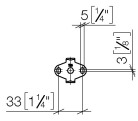

83 045 892

- Calibración 450 mm
- Ancho 505mm
- Altura 55 mm
- Roseta Ø 55 mm
- Saliente 81 mm

Encaja con TARA

	Platino	83 045 892-08
	Cromo	83 045 892-00
	Platino cepillado	83 045 892-06
	Dark Chrome	83 045 892-19
	Latón cepillado (Oro 23k)	83 045 892-28
	Negro mate	83 045 892-33
	Bronce cepillado	83 045 892-42
	Champagne cepillado (Oro 22k)	83 045 892-46
	Champagne (Oro 22k)	83 045 892-47
	Cromo cepillado	83 045 892-93
	Dark Platinum cepillado	83 045 892-99

83 045 892

mm [inches]

83 045 892

Versión del producto de 4/1/2024

Piezas para otros
acabados pueden
encontrarse aquí:
Cromo

TARA Barra colgador - Platino

TARA

83 045 892