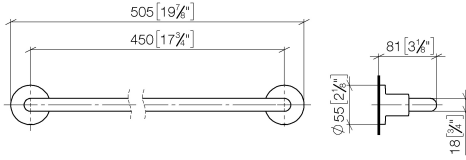

83 045 892

- Calibración 450 mm
- Ancho 505mm
- Altura 55 mm
- Roseta Ø 55 mm
- Saliente 81 mm

Encaja con TARA

	Dark Chrome	83 045 892-19
	Cromo	83 045 892-00
	Platino cepillado	83 045 892-06
	Platino	83 045 892-08
	Latón cepillado (Oro 23k)	83 045 892-28
	Negro mate	83 045 892-33
	Bronce cepillado	83 045 892-42
	Champagne cepillado (Oro 22k)	83 045 892-46
	Champagne (Oro 22k)	83 045 892-47
	Cromo cepillado	83 045 892-93
	Dark Platinum cepillado	83 045 892-99

83 045 892

mm [inches]

83 045 892

Piezas para otros
acabados pueden
encontrarse aquí:
Cromo

83 045 892

Lista de piezas de recambios