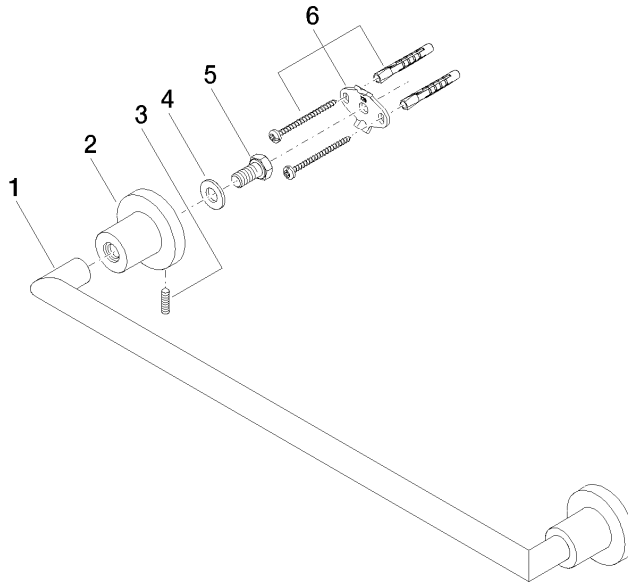

83 045 892

- Calibración 450 mm
- Ancho 505mm
- Altura 55 mm
- Roseta Ø 55 mm
- Saliente 81 mm

Encaja con TARA

	Dark Chrome	83 045 892-19
	Cromo	83 045 892-00
	Platino cepillado	83 045 892-06
	Platino	83 045 892-08
	Latón cepillado (Oro 23k)	83 045 892-28
	Negro mate	83 045 892-33
	Bronce cepillado	83 045 892-42
	Champagne cepillado (Oro 22k)	83 045 892-46
	Champagne (Oro 22k)	83 045 892-47
	Cromo cepillado	83 045 892-93
	Dark Platinum cepillado	83 045 892-99

83 045 892

mm [inches]

83 045 892

Piezas para otros
acabados pueden
encontrarse aquí:
Cromo

83 045 892

Lista de piezas de recambios