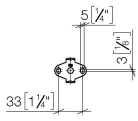

83 045 892

- Calibración 450 mm
- Ancho 505mm
- Altura 55 mm
- Roseta Ø 55 mm
- Saliente 81 mm

Encaja con TARA

	Dark Chrome	83 045 892-19
	Cromo	83 045 892-00
	Platino cepillado	83 045 892-06
	Platino	83 045 892-08
	Latón cepillado (Oro 23k)	83 045 892-28
	Negro mate	83 045 892-33
	Bronce cepillado	83 045 892-42
	Champagne cepillado (Oro 22k)	83 045 892-46
	Champagne (Oro 22k)	83 045 892-47
	Cromo cepillado	83 045 892-93
	Dark Platinum cepillado	83 045 892-99

83 045 892

mm [inches]

83 045 892

Piezas para otros
acabados pueden
encontrarse aquí:
Cromo

83 045 892

Lista de piezas de recambios