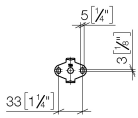

TARA Barra colgador - Latón cepillado (Oro 23k)

TARA

83 045 892

- Calibración 450 mm
- Ancho 505mm
- Altura 55 mm
- Roseta Ø 55 mm
- Saliente 81 mm

Encaja con TARA

	Latón cepillado (Oro 23k)	83 045 892-28
	Cromo	83 045 892-00
	Platino cepillado	83 045 892-06
	Platino	83 045 892-08
	Dark Chrome	83 045 892-19
	Negro mate	83 045 892-33
	Bronce cepillado	83 045 892-42
	Champagne cepillado (Oro 22k)	83 045 892-46
	Champagne (Oro 22k)	83 045 892-47
	Cromo cepillado	83 045 892-93
	Dark Platinum cepillado	83 045 892-99

83 045 892

mm [inches]

83 045 892

Versión del producto de 4/1/2024

Piezas para otros
acabados pueden
encontrarse aquí:
Cromo

TARA Barra colgador - Latón cepillado (Oro 23k)

TARA

83 045 892