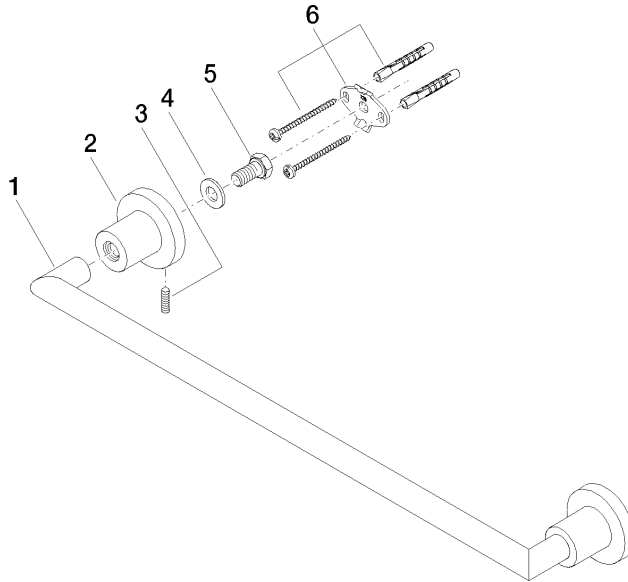

TARA Barra colgador - Latón cepillado (Oro 23k)

TARA

83 045 892

- Calibración 450 mm
- Ancho 505mm
- Altura 55 mm
- Roseta Ø 55 mm
- Saliente 81 mm

Encaja con TARA

	Latón cepillado (Oro 23k)	83 045 892-28
	Cromo	83 045 892-00
	Platino cepillado	83 045 892-06
	Platino	83 045 892-08
	Dark Chrome	83 045 892-19
	Negro mate	83 045 892-33
	Bronce cepillado	83 045 892-42
	Champagne cepillado (Oro 22k)	83 045 892-46
	Champagne (Oro 22k)	83 045 892-47
	Cromo cepillado	83 045 892-93
	Dark Platinum cepillado	83 045 892-99

83 045 892

mm [inches]

83 045 892

Versión del producto de 4/1/2024

Piezas para otros
acabados pueden
encontrarse aquí:
Cromo

TARA Barra colgador - Latón cepillado (Oro 23k)

TARA

83 045 892

Lista de piezas de recambios

Versión del producto de 4/1/2024

N°	Número de artículo	Denominación	Cantidad de montaje	Plazo de entrega
	05 28 22 588 00-28	soporte	11	20