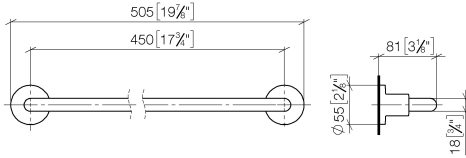

TARA Barra colgador - Latón cepillado (Oro 23k)

TARA

83 045 892

- Calibración 450 mm
- Ancho 505mm
- Altura 55 mm
- Roseta Ø 55 mm
- Saliente 81 mm

Encaja con TARA

	Latón cepillado (Oro 23k)	83 045 892-28
	Cromo	83 045 892-00
	Platino cepillado	83 045 892-06
	Platino	83 045 892-08
	Dark Chrome	83 045 892-19
	Negro mate	83 045 892-33
	Bronce cepillado	83 045 892-42
	Champagne cepillado (Oro 22k)	83 045 892-46
	Champagne (Oro 22k)	83 045 892-47
	Cromo cepillado	83 045 892-93
	Dark Platinum cepillado	83 045 892-99

83 045 892

mm [inches]

83 045 892

Versión del producto de 4/1/2024

Piezas para otros
acabados pueden
encontrarse aquí:
Cromo

TARA Barra colgador - Latón cepillado (Oro 23k)

TARA

83 045 892