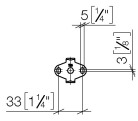

83 045 892

- Calibración 450 mm
- Ancho 505mm
- Altura 55 mm
- Roseta Ø 55 mm
- Saliente 81 mm

Encaja con TARA

	Bronce cepillado	83 045 892-42
	Cromo	83 045 892-00
	Platino cepillado	83 045 892-06
	Platino	83 045 892-08
	Dark Chrome	83 045 892-19
	Latón cepillado (Oro 23k)	83 045 892-28
	Negro mate	83 045 892-33
	Champagne cepillado (Oro 22k)	83 045 892-46
	Champagne (Oro 22k)	83 045 892-47
	Cromo cepillado	83 045 892-93
	Dark Platinum cepillado	83 045 892-99

83 045 892

mm [inches]

83 045 892

Versión del producto de 4/1/2024

Piezas para otros
acabados pueden
encontrarse aquí:
Cromo

TARA Barra colgador - Bronce cepillado

TARA

83 045 892