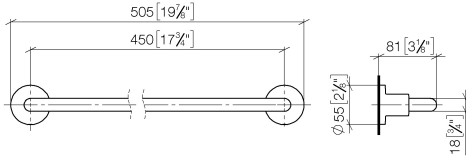

83 045 892

- Calibración 450 mm
- Ancho 505mm
- Altura 55 mm
- Roseta Ø 55 mm
- Saliente 81 mm

Encaja con TARA

	Bronce cepillado	83 045 892-42
	Cromo	83 045 892-00
	Platino cepillado	83 045 892-06
	Platino	83 045 892-08
	Dark Chrome	83 045 892-19
	Latón cepillado (Oro 23k)	83 045 892-28
	Negro mate	83 045 892-33
	Champagne cepillado (Oro 22k)	83 045 892-46
	Champagne (Oro 22k)	83 045 892-47
	Cromo cepillado	83 045 892-93
	Dark Platinum cepillado	83 045 892-99

83 045 892

mm [inches]

83 045 892

Versión del producto de 4/1/2024

Piezas para otros
acabados pueden
encontrarse aquí:
Cromo

TARA Barra colgador - Bronce cepillado

TARA

83 045 892