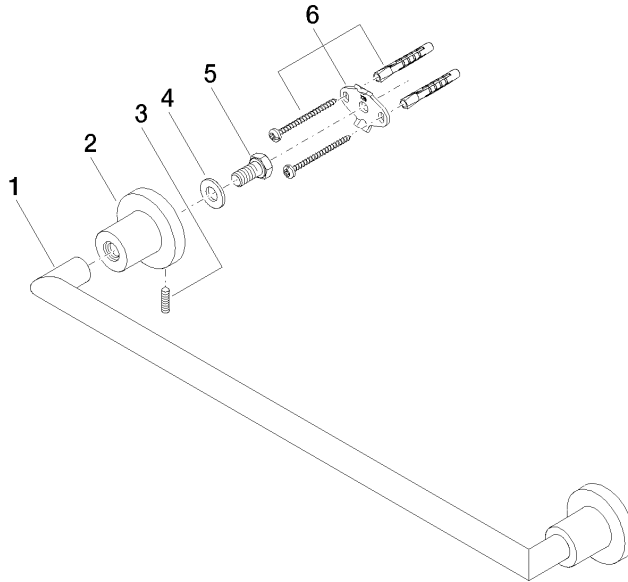

83 045 892

- Calibración 450 mm
- Ancho 505mm
- Altura 55 mm
- Roseta Ø 55 mm
- Saliente 81 mm

Encaja con TARA

	Bronce cepillado	83 045 892-42
	Cromo	83 045 892-00
	Platino cepillado	83 045 892-06
	Platino	83 045 892-08
	Dark Chrome	83 045 892-19
	Latón cepillado (Oro 23k)	83 045 892-28
	Negro mate	83 045 892-33
	Champagne cepillado (Oro 22k)	83 045 892-46
	Champagne (Oro 22k)	83 045 892-47
	Cromo cepillado	83 045 892-93
	Dark Platinum cepillado	83 045 892-99

83 045 892

mm [inches]

83 045 892

Versión del producto de 4/1/2024

Piezas para otros
acabados pueden
encontrarse aquí:
Cromo

TARA Barra colgador - Bronce cepillado

TARA

83 045 892