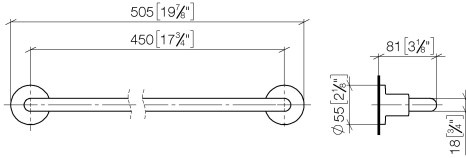

83 045 892

- Calibración 450 mm
- Ancho 505mm
- Altura 55 mm
- Roseta Ø 55 mm
- Saliente 81 mm

Encaja con TARA

	Champagne cepillado (Oro 22k)	83 045 892-46
	Cromo	83 045 892-00
	Platino cepillado	83 045 892-06
	Platino	83 045 892-08
	Dark Chrome	83 045 892-19
	Latón cepillado (Oro 23k)	83 045 892-28
	Negro mate	83 045 892-33
	Bronce cepillado	83 045 892-42
	Champagne (Oro 22k)	83 045 892-47
	Cromo cepillado	83 045 892-93
	Dark Platinum cepillado	83 045 892-99

83 045 892

mm [inches]

83 045 892

**Versión del producto de 4/1/2024**

Piezas para otros  
acabados pueden  
encontrarse aquí:  
Cromo

TARA Barra colgador - Champagne cepillado (Oro 22k)

TARA

83 045 892