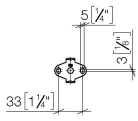

83 045 892

- Calibración 450 mm
- Ancho 505mm
- Altura 55 mm
- Roseta Ø 55 mm
- Saliente 81 mm

Encaja con TARA

	Champagne cepillado (Oro 22k)	83 045 892-46
	Cromo	83 045 892-00
	Platino cepillado	83 045 892-06
	Platino	83 045 892-08
	Dark Chrome	83 045 892-19
	Latón cepillado (Oro 23k)	83 045 892-28
	Negro mate	83 045 892-33
	Bronce cepillado	83 045 892-42
	Champagne (Oro 22k)	83 045 892-47
	Cromo cepillado	83 045 892-93
	Dark Platinum cepillado	83 045 892-99

83 045 892

mm [inches]

83 045 892

**Versión del producto de 4/1/2024**

Piezas para otros  
acabados pueden  
encontrarse aquí:  
Cromo

TARA Barra colgador - Champagne cepillado (Oro 22k)

TARA

83 045 892