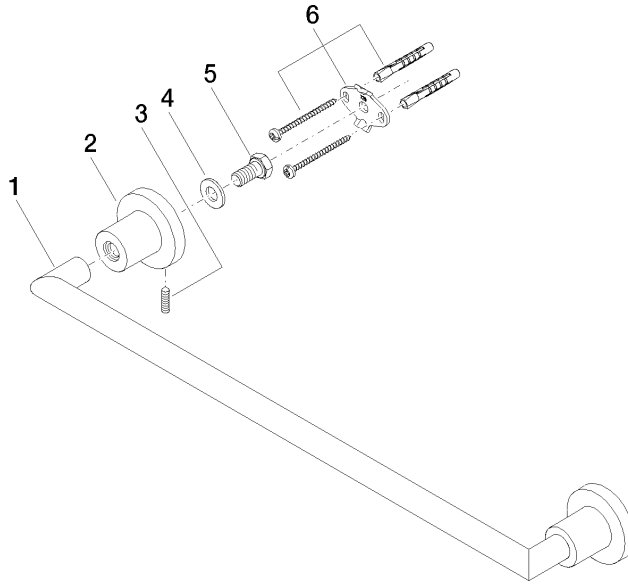

83 045 892

- Calibración 450 mm
- Ancho 505mm
- Altura 55 mm
- Roseta Ø 55 mm
- Saliente 81 mm

Encaja con TARA

	Champagne cepillado (Oro 22k)	83 045 892-46
	Cromo	83 045 892-00
	Platino cepillado	83 045 892-06
	Platino	83 045 892-08
	Dark Chrome	83 045 892-19
	Latón cepillado (Oro 23k)	83 045 892-28
	Negro mate	83 045 892-33
	Bronce cepillado	83 045 892-42
	Champagne (Oro 22k)	83 045 892-47
	Cromo cepillado	83 045 892-93
	Dark Platinum cepillado	83 045 892-99

83 045 892

mm [inches]

83 045 892

**Versión del producto de 4/1/2024**

Piezas para otros  
acabados pueden  
encontrarse aquí:  
Cromo

TARA Barra colgador - Champagne cepillado (Oro 22k)

TARA

83 045 892