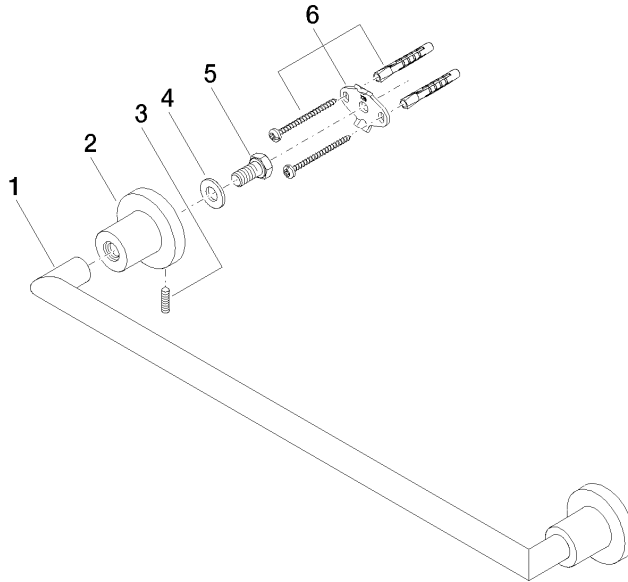

83 045 892

- Calibración 450 mm
- Ancho 505mm
- Altura 55 mm
- Roseta Ø 55 mm
- Saliente 81 mm

Encaja con TARA

	Champagne (Oro 22k)	83 045 892-47
	Cromo	83 045 892-00
	Platino cepillado	83 045 892-06
	Platino	83 045 892-08
	Dark Chrome	83 045 892-19
	Latón cepillado (Oro 23k)	83 045 892-28
	Negro mate	83 045 892-33
	Bronce cepillado	83 045 892-42
	Champagne cepillado (Oro 22k)	83 045 892-46
	Cromo cepillado	83 045 892-93
	Dark Platinum cepillado	83 045 892-99

83 045 892

mm [inches]

83 045 892

Versión del producto de 4/1/2024

Piezas para otros
acabados pueden
encontrarse aquí:
Cromo

TARA Barra colgador - Champagne (Oro 22k)

TARA

83 045 892