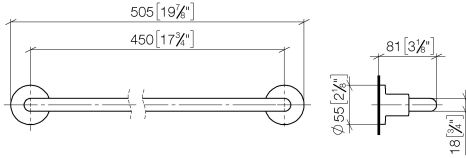

83 045 892

- Calibración 450 mm
- Ancho 505mm
- Altura 55 mm
- Roseta Ø 55 mm
- Saliente 81 mm

Encaja con TARA

	Champagne (Oro 22k)	83 045 892-47
	Cromo	83 045 892-00
	Platino cepillado	83 045 892-06
	Platino	83 045 892-08
	Dark Chrome	83 045 892-19
	Latón cepillado (Oro 23k)	83 045 892-28
	Negro mate	83 045 892-33
	Bronce cepillado	83 045 892-42
	Champagne cepillado (Oro 22k)	83 045 892-46
	Cromo cepillado	83 045 892-93
	Dark Platinum cepillado	83 045 892-99

83 045 892

mm [inches]

83 045 892

Versión del producto de 4/1/2024

Piezas para otros
acabados pueden
encontrarse aquí:
Cromo

TARA Barra colgador - Champagne (Oro 22k)

TARA

83 045 892