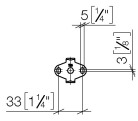

83 045 892

- Calibración 450 mm
- Ancho 505mm
- Altura 55 mm
- Roseta Ø 55 mm
- Saliente 81 mm

Encaja con TARA

	Champagne (Oro 22k)	83 045 892-47
	Cromo	83 045 892-00
	Platino cepillado	83 045 892-06
	Platino	83 045 892-08
	Dark Chrome	83 045 892-19
	Latón cepillado (Oro 23k)	83 045 892-28
	Negro mate	83 045 892-33
	Bronce cepillado	83 045 892-42
	Champagne cepillado (Oro 22k)	83 045 892-46
	Cromo cepillado	83 045 892-93
	Dark Platinum cepillado	83 045 892-99

83 045 892

mm [inches]

83 045 892

Versión del producto de 4/1/2024

Piezas para otros
acabados pueden
encontrarse aquí:
Cromo

TARA Barra colgador - Champagne (Oro 22k)

TARA

83 045 892