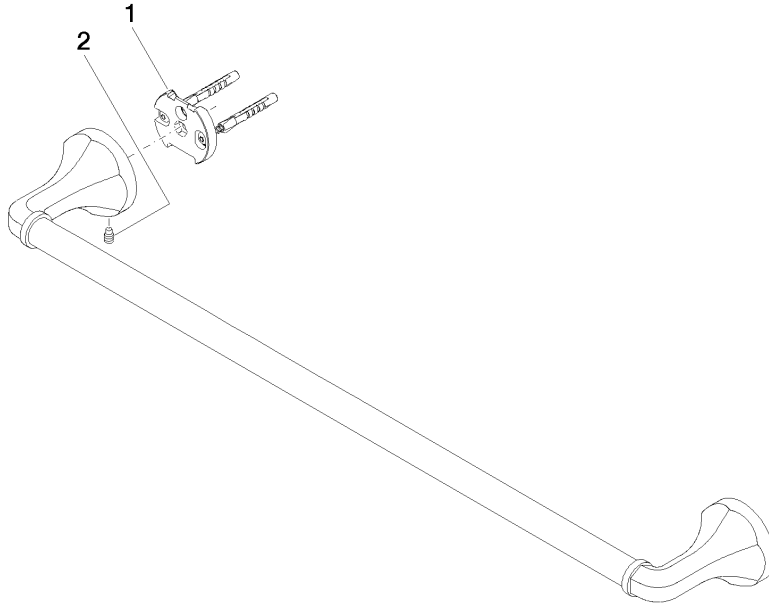

83 060 361

- Calibración 600 mm
- Ancho 660mm
- Altura 60 mm
- Roseta Ø 60 mm
- Saliente 90 mm

	Cromo	83 060 361-00
	Platino cepillado	83 060 361-06
	Platino	83 060 361-08
	Latón (Oro 23k)	83 060 361-09
	Latón cepillado (Oro 23k)	83 060 361-28
	Dark Platinum cepillado	83 060 361-99

**Complementos recomendados**

**MADISON Fijación para montaje a panel de cristal por dos lados -** 12 358 970 90  
 ● Para la fijación de dos toalleros en un mismo panel de cristal

83 060 361

mm [inches]

83 060 361

**Versión del producto de 7/3/2016**

MADISON Barra colgador - Cromo

MADISON

83 060 361