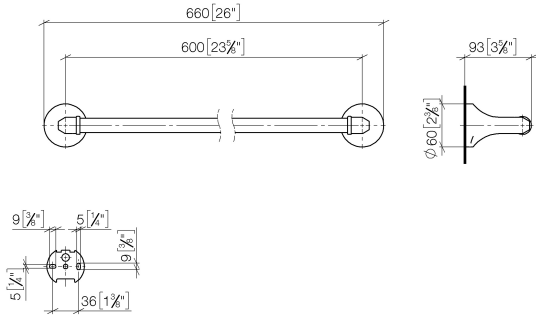

83 060 361

- Calibración 600 mm
- Ancho 660mm
- Altura 60 mm
- Roseta Ø 60 mm
- Saliente 90 mm

	Cromo	83 060 361-00
	Platino cepillado	83 060 361-06
	Platino	83 060 361-08
	Latón (Oro 23k)	83 060 361-09
	Latón cepillado (Oro 23k)	83 060 361-28
	Dark Platinum cepillado	83 060 361-99

**Complementos recomendados**

**MADISON Fijación para montaje a panel de cristal por dos lados -** 12 358 970 90  
 ● Para la fijación de dos toalleros en un mismo panel de cristal

83 060 361

mm [inches]